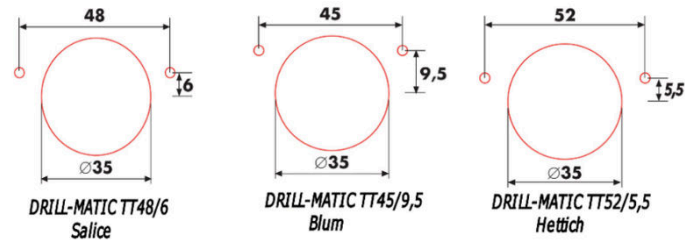

## ADAPTER FOR CABINET HINGES FOR MULTI DRILLER TT5LD3HP

**€289,25 (excl. VAT)**

Adapter for Multi Driller TT5LD3HP, for cabinet hinges (Blum - Hettich - Salice).

**SKU: N/A**

**VARIATIONS**

Image	SKU	Description	Kastscharnier	Price
	3MHD5LD-BLUM		Blum	€289,25 (excl. VAT)
	3MHD5LD-HETTICH		Hettich	€289,25 (excl. VAT)
	3MHD5LD-SALICE		Salice	€289,25 (excl. VAT)