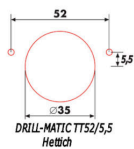

Image	SKU	Description	Kastscharnier	Price
	3MHD5LD-BLUM		Blum	€289,25 (excl. VAT)
	3MHD5LD-HETTICH		Hettich	€289,25 (excl. VAT)
	3MHD5LD-SALICE		Salice	€289,25 (excl. VAT)

GALERIJAFBEELDINGEN