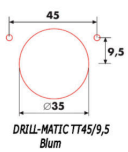

Image	SKU	Description	Kastscharnier	Price
	3MHD5LD-BLUM		Blum	€289,25 (excl. VAT)
	3MHD5LD-HETTICH		Hettich	€289,25 (excl. VAT)
	3MHD5LD-SALICE		Salice	€289,25 (excl. VAT)

GALERIJAFBEELDINGEN