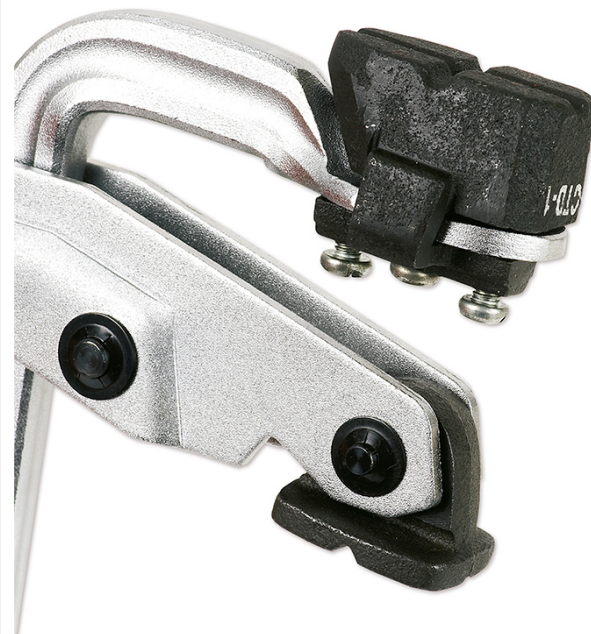

ACCESSOIRE POUR UTILISATION RÉVERSIBLE DU MOD. TRS

€8,60 - €9,03 (HT)

Accessoire pour une utilisation réversible du Mod. TRS serre-joints.
L'accessoire est monté sur la pince TRS et permet une utilisation réversible.
Choisissez en bas pour quel modèle TRS vous souhaitez un accessoire réversible.

UGS : N / A

VARIANTES

Image	UGS	La description	Voor TRS model	Prix
	PIH-30415		Longueur 15cm	€8,60 (HT)
	PIH-30416		Longueur 30cm	€9,03 (HT)

Accessoire pour une utilisation réversible du Mod. TRS serre-joints.
L'accessoire est monté sur la pince TRS et permet une utilisation réversible.

INFORMATION PRODUIT

- Accessoire pour serre-joints TRS
- Permet à la pince d'être utilisée de manière réversible.

DESCRIPTION

Accessoire pour une utilisation réversible du Mod. TRS serre-joints. L'accessoire est monté sur la pince TRS et permet une utilisation réversible.

Aucune vidéo disponible pour ce produit!

TÉLÉCHARGEMENTS

Aucun téléchargement disponible.

INFORMATIONS COMPLÉMENTAIRES

Poids

ND

Voor TRS model

Longueur 15cm, Longueur 30cm