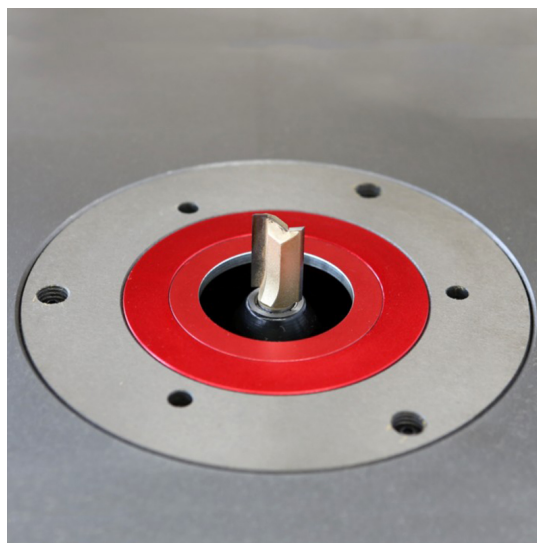

ADAPTATEUR FRAISES POUR TOUPIE HARVEY FALCON SERIES HW303

€90,90 (HT)

Cet adaptateur est spécialement conçu pour permettre l'utilisation de fraises de défonceuse sur votre toupie Harvey HW303E ou HW303ES. Y compris les pinces de serrage Ø8 et 12mm.

UGS : HW303AXIS

GALERIJAFBEELDINGEN

Cet adaptateur est spécialement conçu pour permettre l'utilisation de fraises de défonceuse sur votre toupie Harvey HW303E ou HW303ES. Y compris les pinces de serrage Ø8 et 12mm.

INFORMATION PRODUIT

- Adaptateur pour des fraises
- Pour Harvey HW303E or HW303E

DESCRIPTION

Cet adaptateur est spécialement conçu pour permettre l'utilisation de fraises de défonceuse sur votre toupie Harvey HW303E ou HW303ES. Y compris les pinces de serrage Ø8 et 12mm.