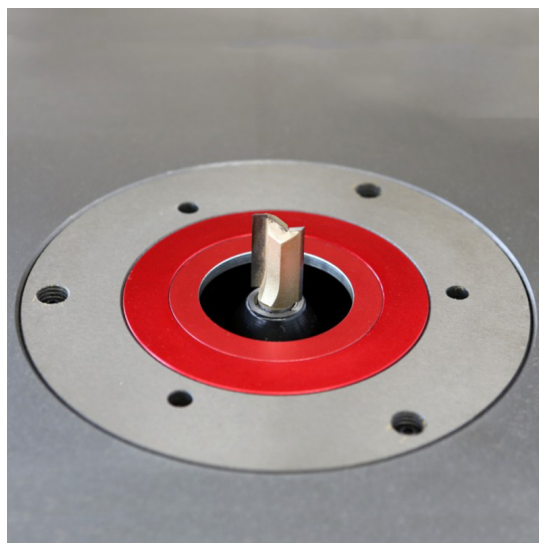

ADAPTATEUR FRAISES POUR TOUPIE HARVEY FALCON SERIES HW303

€90,90 (HT)

Cet adaptateur est spécialement conçu pour permettre l'utilisation de fraises de défonceuse sur votre toupie Harvey HW303E ou HW303ES. Y compris les pinces de serrage Ø8 et 12mm.

UGS : HW303AXIS

GALERIJAFBEELDINGEN

Cet adaptateur est spécialement conçu pour permettre l'utilisation de fraises de défonceuse sur votre toupie Harvey HW303E ou HW303ES. Y compris les pinces de serrage Ø8 et 12mm.

INFORMATION PRODUIT

- Adaptateur pour des fraises
- Pour Harvey HW303E or HW303E

DESCRIPTION

Cet adaptateur est spécialement conçu pour permettre l'utilisation de fraises de défonceuse sur votre toupie Harvey HW303E ou HW303ES. Y compris les pinces de serrage Ø8 et 12mm.