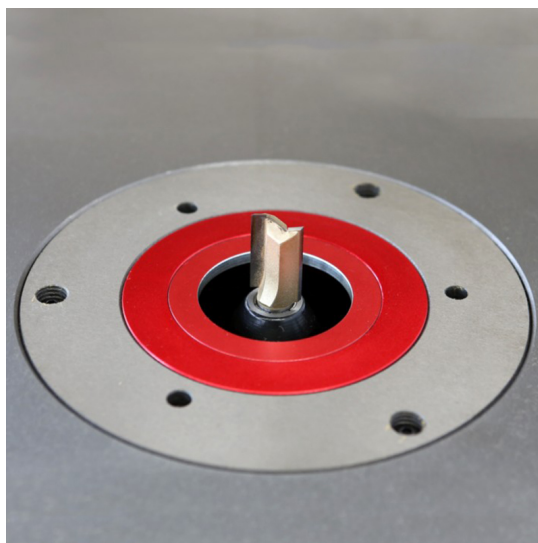

ADAPTATEUR FRAISES POUR TOUPIE HARVEY FALCON SERIES HW303

€90,90 (HT)

Cet adaptateur est spécialement conçu pour permettre l'utilisation de fraises de défonceuse sur votre toupie Harvey HW303E ou HW303ES. Y compris les pinces de serrage Ø8 et 12mm.

UGS : HW303AXIS

GALERIJAFBEELDINGEN

Cet adaptateur est spécialement conçu pour permettre l'utilisation de fraises de défonceuse sur votre toupie Harvey HW303E ou HW303ES. Y compris les pinces de serrage Ø8 et 12mm.

INFORMATION PRODUIT

- Adaptateur pour des fraises
- Pour Harvey HW303E or HW303E

DESCRIPTION

Cet adaptateur est spécialement conçu pour permettre l'utilisation de fraises de défonceuse sur votre toupie Harvey HW303E ou HW303ES. Y compris les pinces de serrage Ø8 et 12mm.