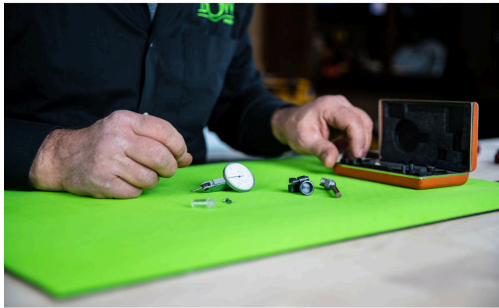

BOW BENCH MAT TAPIS D'ÉTABLI ANTIDÉRAPANT 45 X 60 CM

€28,74 (HT)

Le Bench Mat est un outil pratique pour le lieu de travail et la maison. Le tapis d'établi Bow sert d'organisateur pratique et de porte-outils pour divers projets. Ce tapis permet aux petites pièces de rester en place et de se détacher sur le fond avec un nœud vert.

Mesurant 45,72 x 60,96 cm (18" x 24") et fabriqué à partir d'un matériau durable à deux couches, le tapis offre une protection optimale. Le matériau souple protège les surfaces de travail, les outils et les objets fragiles.

GALERIJAFBEELDINGEN

Le Bench Mat est un outil pratique pour le lieu de travail et la maison. Le tapis d'établi Bow sert d'organisateur pratique et de porte-outils pour divers projets. Ce tapis permet aux petites pièces de rester en place et de se détacher sur le fond avec un nœud vert.

Que vous souhaitiez changer d'outil, réparer des pièces souples ou fragiles, ou maintenir ensemble d'innombrables petites pièces, le tapis d'établi est idéal pour un large éventail d'applications.

INFORMATION PRODUIT