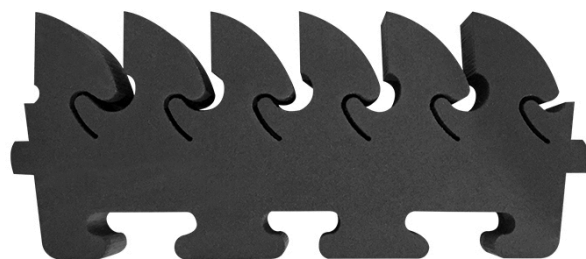

## BOW FPS2 MOUSSE DE RECHANGE STANDARD - 2 PCS

**€19,08 (HT)**

Les mousses à ressort standard conviennent aux clips à ressort FeatherPRO et FeatherDUO. Ils ont des charnières plus épaisses que les peignes ultra-légers pour avoir plus de force à une pression plus élevée.

Jeu de 2 pièces.

**UGS : PIH-63102**

**GALERIJAFBEELDINGEN**

Les mousses à ressort standard conviennent aux clips à ressort FeatherPRO et FeatherDUO. Ils ont des charnières plus épaisses que les peignes ultra-légers pour avoir plus de force à une pression plus élevée. Jeu de 2 pièces.

### INFORMATION PRODUIT

- Les ressorts standard (mousse) sont plus rigides que les ressorts UltraFLEX. Ceci est réalisé par un col plus épais sur la charnière à ressort. Le matériau est le même, juste une couleur différente pour distinguer visuellement l'UltraFLEX Feather.
- Les ressorts fermes fonctionnent bien pour toutes les plages de pression - tension élevée ou légère
  - Idéal pour les applications nécessitant de fortes contraintes sur la pression appliquée
  - La ressort / mousse standard est vendue avec notre FeatherPRO Featherboard

### DESCRIPTION

Les mousses à ressort standard conviennent aux clips à ressort FeatherPRO et FeatherDUO. Ils ont des charnières plus épaisses que les peignes ultra-légers pour avoir plus de force à une pression plus élevée. Jeu de 2 pièces.