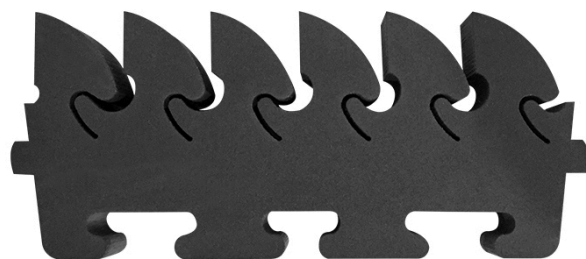

## BOW FPS2 MOUSSE DE RECHANGE STANDARD - 2 PCS

**€19,08 (HT)**

Les mousses à ressort standard conviennent aux clips à ressort FeatherPRO et FeatherDUO. Ils ont des charnières plus épaisses que les peignes ultra-légers pour avoir plus de force à une pression plus élevée.

### GALERIJAFBEELDINGEN

Les mousses à ressort standard conviennent aux clips à ressort FeatherPRO et FeatherDUO. Ils ont des charnières plus épaisses que les peignes ultra-légers pour avoir plus de force à une pression plus élevée. Jeu de 2 pièces.

### INFORMATION PRODUIT

- Les ressorts standard (mousse) sont plus rigides que les ressorts UltraFLEX. Ceci est réalisé par un col plus épais sur la charnière à ressort. Le matériau est le même, juste une couleur différente pour distinguer visuellement l'UltraFLEX Feather.
- Les ressorts fermes fonctionnent bien pour toutes les plages de pression - tension élevée ou légère
  - Idéal pour les applications nécessitant de fortes contraintes sur la pression appliquée
  - La ressort / mousse standard est vendue avec notre FeatherPRO Featherboard