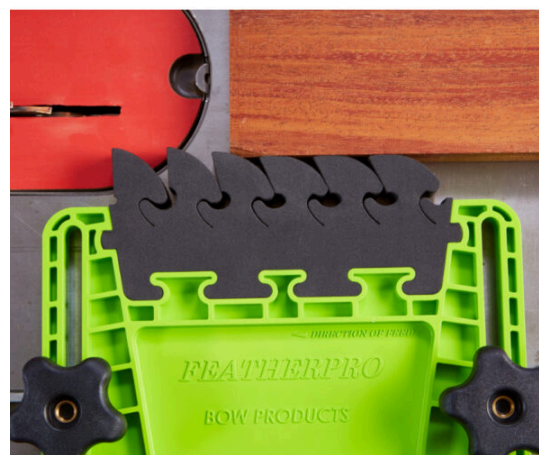

## BOW FPS2 MOUSSE DE RECHANGE STANDARD - 2 PCS

**€19,08 (HT)**

Les mousses à ressort standard conviennent aux clips à ressort FeatherPRO et FeatherDUO. Ils ont des charnières plus épaisses que les peignes ultra-légers pour avoir plus de force à une pression plus élevée.

Jeu de 2 pièces.

**UGS : PIH-63102**

**GALERIJAFBEELDINGEN**

Les mousses à ressort standard conviennent aux clips à ressort FeatherPRO et FeatherDUO. Ils ont des charnières plus épaisses que les peignes ultra-légers pour avoir plus de force à une pression plus élevée. Jeu de 2 pièces.

### INFORMATION PRODUIT

- Les ressorts standard (mousse) sont plus rigides que les ressorts UltraFLEX. Ceci est réalisé par un col plus épais sur la charnière à ressort. Le matériau est le même, juste une couleur différente pour distinguer visuellement l'UltraFLEX Feather.
- Les ressorts fermes fonctionnent bien pour toutes les plages de pression - tension élevée ou légère
  - Idéal pour les applications nécessitant de fortes contraintes sur la pression appliquée
  - La ressort / mousse standard est vendue avec notre FeatherPRO Featherboard

### DESCRIPTION

Les mousses à ressort standard conviennent aux clips à ressort FeatherPRO et FeatherDUO. Ils ont des charnières plus épaisses que les peignes ultra-légers pour avoir plus de force à une pression plus élevée. Jeu de 2 pièces.