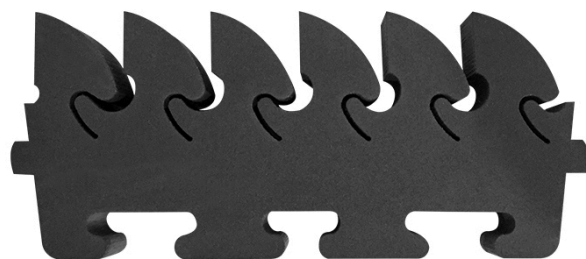

BOW FPS2 MOUSSE DE RECHANGE STANDARD - 2 PCS

€19,08 (HT)

Les mousses à ressort standard conviennent aux clips à ressort FeatherPRO et FeatherDUO. Ils ont des charnières plus épaisses que les peignes ultra-légers pour avoir plus de force à une pression plus élevée.

Jeu de 2 pièces.

UGS : PIH-63102

GALERIJAFBEELDINGEN

Les mousses à ressort standard conviennent aux clips à ressort FeatherPRO et FeatherDUO. Ils ont des charnières plus épaisses que les peignes ultra-légers pour avoir plus de force à une pression plus élevée. Jeu de 2 pièces.

INFORMATION PRODUIT

- Les ressorts standard (mousse) sont plus rigides que les ressorts UltraFLEX. Ceci est réalisé par un col plus épais sur la charnière à ressort. Le matériau est le même, juste une couleur différente pour distinguer visuellement l'UltraFLEX Feather.
- Les ressorts fermes fonctionnent bien pour toutes les plages de pression - tension élevée ou légère
 - Idéal pour les applications nécessitant de fortes contraintes sur la pression appliquée
 - La ressort / mousse standard est vendue avec notre FeatherPRO Featherboard

DESCRIPTION

Les mousses à ressort standard conviennent aux clips à ressort FeatherPRO et FeatherDUO. Ils ont des charnières plus épaisses que les peignes ultra-légers pour avoir plus de force à une pression plus élevée. Jeu de 2 pièces.