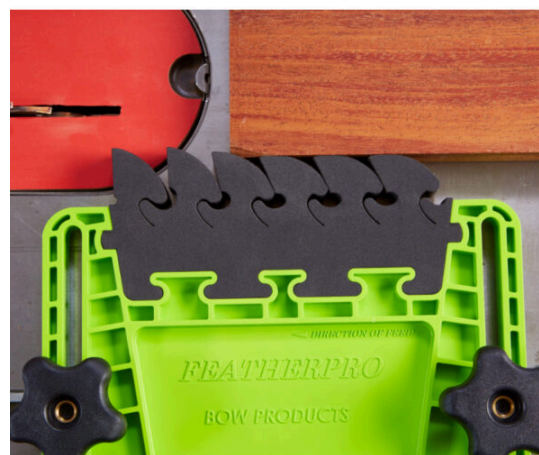

BOW FPS2 MOUSSE DE RECHANGE STANDARD - 2 PCS

€19,08 (HT)

Les mousses à ressort standard conviennent aux clips à ressort FeatherPRO et FeatherDUO. Ils ont des charnières plus épaisses que les peignes ultra-légers pour avoir plus de force à une pression plus élevée.

Jeu de 2 pièces.

UGS : PIH-63102

GALERIJAFBEELDINGEN

Les mousses à ressort standard conviennent aux clips à ressort FeatherPRO et FeatherDUO. Ils ont des charnières plus épaisses que les peignes ultra-légers pour avoir plus de force à une pression plus élevée. Jeu de 2 pièces.

INFORMATION PRODUIT

- Les ressorts standard (mousse) sont plus rigides que les ressorts UltraFLEX. Ceci est réalisé par un col plus épais sur la charnière à ressort. Le matériau est le même, juste une couleur différente pour distinguer visuellement l'UltraFLEX Feather.
- Les ressorts fermes fonctionnent bien pour toutes les plages de pression - tension élevée ou légère
 - Idéal pour les applications nécessitant de fortes contraintes sur la pression appliquée
 - La ressort / mousse standard est vendue avec notre FeatherPRO Featherboard

DESCRIPTION

Les mousses à ressort standard conviennent aux clips à ressort FeatherPRO et FeatherDUO. Ils ont des charnières plus épaisses que les peignes ultra-légers pour avoir plus de force à une pression plus élevée. Jeu de 2 pièces.