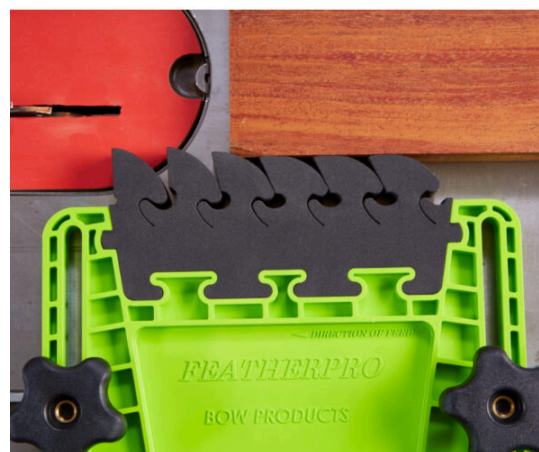

## BOW FPS2 MOUSSE DE RECHANGE STANDARD - 2 PCS

**€19,08 (HT)**

Les mousses à ressort standard conviennent aux clips à ressort FeatherPRO et FeatherDUO. Ils ont des charnières plus épaisses que les peignes ultra-légers pour avoir plus de force à une pression plus élevée.

### GALERIJAFBEELDINGEN

Les mousses à ressort standard conviennent aux clips à ressort FeatherPRO et FeatherDUO. Ils ont des charnières plus épaisses que les peignes ultra-légers pour avoir plus de force à une pression plus élevée. Jeu de 2 pièces.

### INFORMATION PRODUIT

- Les ressorts standard (mousse) sont plus rigides que les ressorts UltraFLEX. Ceci est réalisé par un col plus épais sur la charnière à ressort. Le matériau est le même, juste une couleur différente pour distinguer visuellement l'UltraFLEX Feather.
- Les ressorts fermes fonctionnent bien pour toutes les plages de pression - tension élevée ou légère
  - Idéal pour les applications nécessitant de fortes contraintes sur la pression appliquée
  - La ressort / mousse standard est vendue avec notre FeatherPRO Featherboard