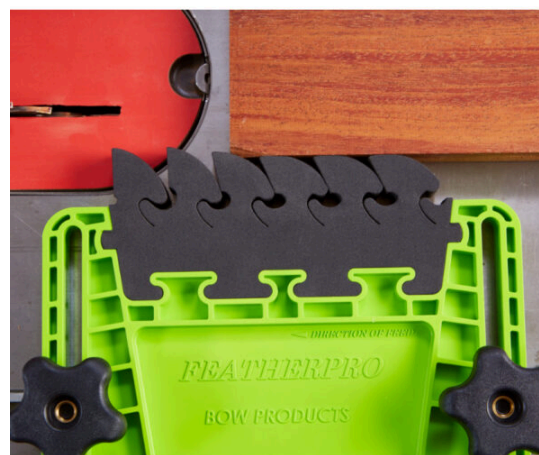

## BOW FPS2 MOUSSE DE RECHANGE STANDARD - 2 PCS

**€19,08 (HT)**

Les mousses à ressort standard conviennent aux clips à ressort FeatherPRO et FeatherDUO. Ils ont des charnières plus épaisses que les peignes ultra-légers pour avoir plus de force à une pression plus élevée.

### GALERIJAFBEELDINGEN

Les mousses à ressort standard conviennent aux clips à ressort FeatherPRO et FeatherDUO. Ils ont des charnières plus épaisses que les peignes ultra-légers pour avoir plus de force à une pression plus élevée. Jeu de 2 pièces.

### INFORMATION PRODUIT

- Les ressorts standard (mousse) sont plus rigides que les ressorts UltraFLEX. Ceci est réalisé par un col plus épais sur la charnière à ressort. Le matériau est le même, juste une couleur différente pour distinguer visuellement l'UltraFLEX Feather.
- Les ressorts fermes fonctionnent bien pour toutes les plages de pression - tension élevée ou légère
  - Idéal pour les applications nécessitant de fortes contraintes sur la pression appliquée
  - La ressort / mousse standard est vendue avec notre FeatherPRO Featherboard