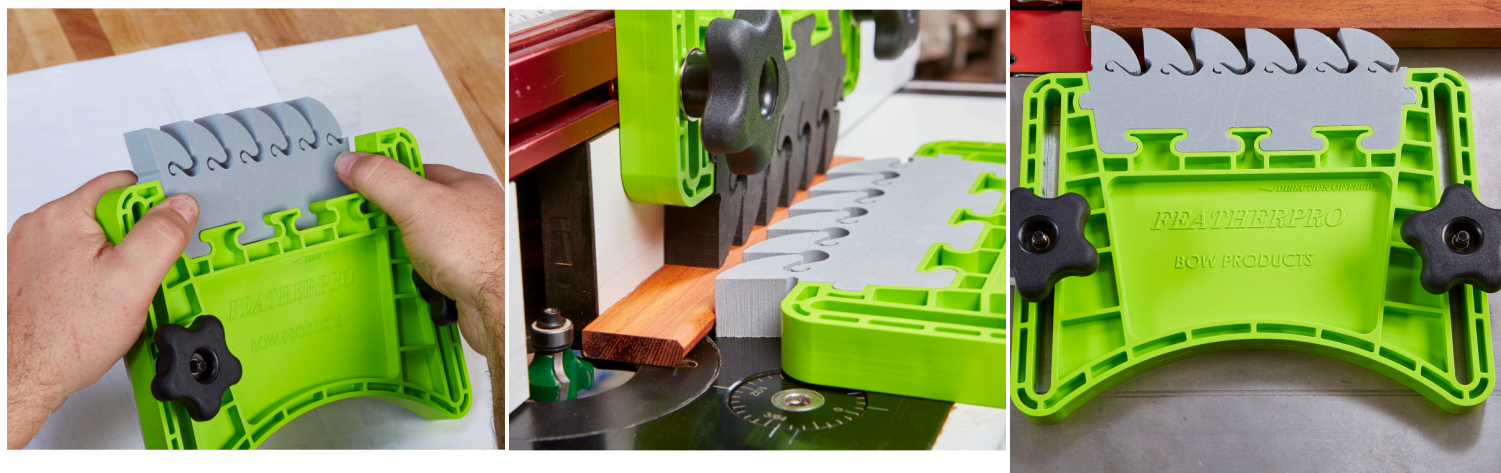

## BOW FPS2 MOUSSE DE RECHANGE ULTRALIGHT - 2 PCS

**€19,08 (HT)**

Les mousses à ressort Ultralight conviennent aux clips à ressort FeatherPRO et FeatherDUO. Les ressorts ultralégers sont moins rigides que les ressorts standard. Ceci est réalisé par un col plus fin sur la charnière à ressort. Jeu de 2 pièces.

**UGS : PIH-63103**

**GALERIJAFBEELDINGEN**

Les mousses à ressort Ultralight conviennent aux clips à ressort FeatherPRO et FeatherDUO. Les ressorts ultralégers sont moins rigides que les ressorts standard. Ceci est réalisé par un col plus fin sur la charnière à ressort. Jeu de 2 pièces.

### INFORMATION PRODUIT

- Les ressorts ultralégers sont moins rigides que les ressorts standard. Ceci est réalisé par un col plus fin sur la charnière à ressort. Le matériau est le même, juste une couleur différente pour le distinguer visuellement du ressort standard.
  - Rétroaction sur une plus grande sensibilité à la pression appliquée
- Idéal pour les applications où vous souhaitez un contrôle précis de la pression sur les coupes délicates
  - Idéal pour les petites pièces et le bois tendre
  - Le ressort ultraléger est vendu avec le FeatherDUO

### DESCRIPTION

Les mousses à ressort Ultralight conviennent aux clips à ressort FeatherPRO et FeatherDUO. Les ressorts ultralégers sont moins rigides que les ressorts standard. Ceci est réalisé par un col plus fin sur la charnière à ressort. Jeu de 2 pièces.