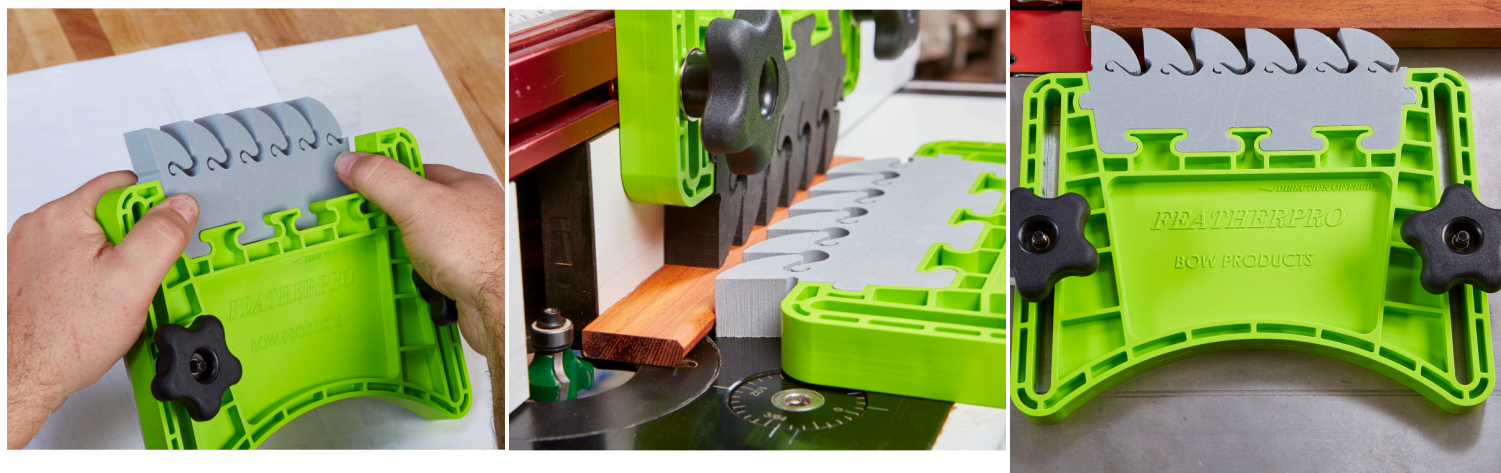

BOW FPS2 MOUSSE DE RECHANGE ULTRALIGHT - 2 PCS

€19,08 (HT)

Les mousses à ressort Ultralight conviennent aux clips à ressort FeatherPRO et FeatherDUO. Les ressorts ultralégers sont moins rigides que les ressorts standard. Ceci est réalisé par un col plus fin sur la charnière à ressort. Jeu de 2 pièces.

UGS : PIH-63103

GALERIJAFBEELDINGEN

Les mousses à ressort Ultralight conviennent aux clips à ressort FeatherPRO et FeatherDUO. Les ressorts ultralégers sont moins rigides que les ressorts standard. Ceci est réalisé par un col plus fin sur la charnière à ressort. Jeu de 2 pièces.

INFORMATION PRODUIT

- Les ressorts ultralégers sont moins rigides que les ressorts standard. Ceci est réalisé par un col plus fin sur la charnière à ressort. Le matériau est le même, juste une couleur différente pour le distinguer visuellement du ressort standard.
 - Rétroaction sur une plus grande sensibilité à la pression appliquée
- Idéal pour les applications où vous souhaitez un contrôle précis de la pression sur les coupes délicates
 - Idéal pour les petites pièces et le bois tendre
 - Le ressort ultraléger est vendu avec le FeatherDUO

DESCRIPTION

Les mousses à ressort Ultralight conviennent aux clips à ressort FeatherPRO et FeatherDUO. Les ressorts ultralégers sont moins rigides que les ressorts standard. Ceci est réalisé par un col plus fin sur la charnière à ressort. Jeu de 2 pièces.