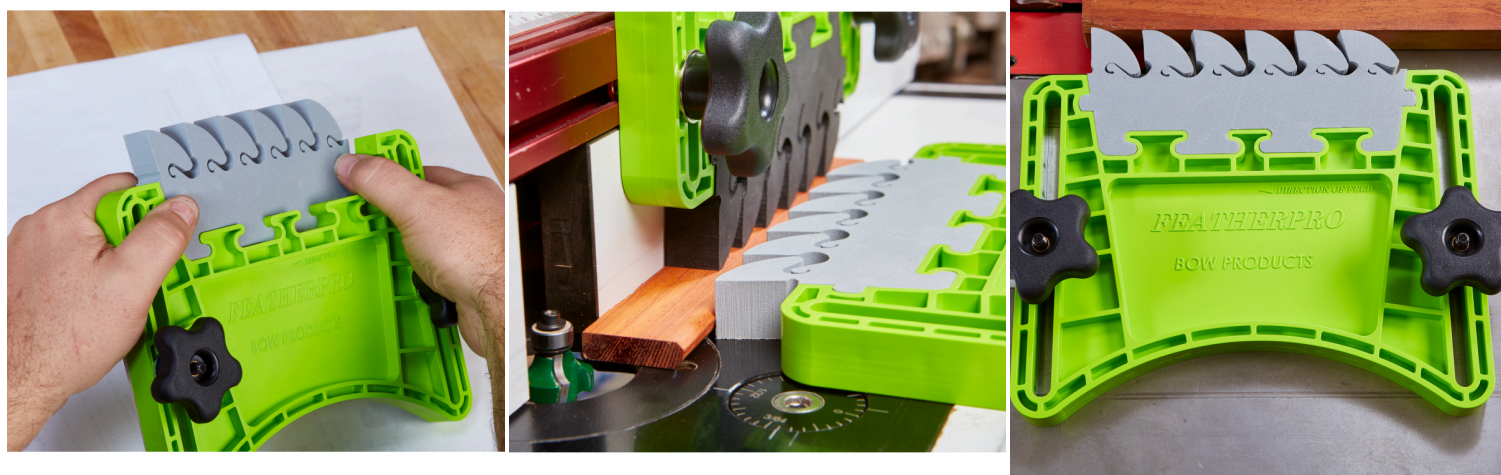

BOW FPS2 MOUSSE DE RECHANGE ULTRALIGHT - 2 PCS

€19,08 (HT)

Les mousses à ressort Ultralight conviennent aux clips à ressort FeatherPRO et FeatherDUO. Les ressorts ultralégers sont moins rigides que les ressorts standard. Ceci est réalisé par un col plus fin sur la charnière à ressort. Jeu de 2 pièces.

UGS : PIH-63103

GALERIJAFBEELDINGEN

Les mousses à ressort Ultralight conviennent aux clips à ressort FeatherPRO et FeatherDUO. Les ressorts ultralégers sont moins rigides que les ressorts standard. Ceci est réalisé par un col plus fin sur la charnière à ressort. Jeu de 2 pièces.

INFORMATION PRODUIT

- Les ressorts ultralégers sont moins rigides que les ressorts standard. Ceci est réalisé par un col plus fin sur la charnière à ressort. Le matériau est le même, juste une couleur différente pour le distinguer visuellement du ressort standard.
 - Rétroaction sur une plus grande sensibilité à la pression appliquée
- Idéal pour les applications où vous souhaitez un contrôle précis de la pression sur les coupes délicates
 - Idéal pour les petites pièces et le bois tendre
 - Le ressort ultraléger est vendu avec le FeatherDUO

DESCRIPTION

Les mousses à ressort Ultralight conviennent aux clips à ressort FeatherPRO et FeatherDUO. Les ressorts ultralégers sont moins rigides que les ressorts standard. Ceci est réalisé par un col plus fin sur la charnière à ressort. Jeu de 2 pièces.