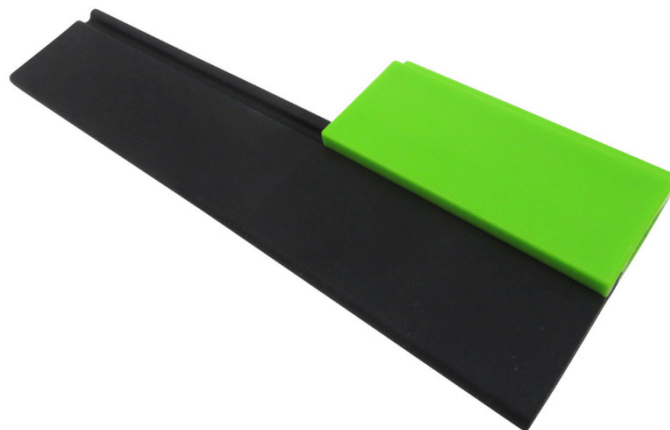

## BOW GUIDEPRO EXTENSION GP7

**€22,99 (HT)**

Le GuidePRO (vendu séparément) peut serrer jusqu'à 15 cm de haut. Pour un matériau plus grand, l'extension GuidePRO ajoute 10 cm de hauteur supplémentaires, vous donnant 25 cm de couverture sur le bord d'attaque de votre matériau. L'extension GuidePRO est livrée avec un ressort en silicone de 25 cm. Se fixe en haut du GuidePRO. À utiliser uniquement avec GuidePRO (vendu séparément)

**UGS : PIH-63105**

**GALERIJAFBEELDINGEN**

Le GuidePRO (vendu séparément) peut serrer jusqu'à 15 cm de haut. Pour un matériau plus grand, l'extension GuidePRO ajoute 10 cm de hauteur supplémentaires, vous donnant 25 cm de couverture sur le bord d'attaque de votre matériau. L'extension GuidePRO est livrée avec un ressort en silicone de 25 cm. Se fixe en haut du GuidePRO. À utiliser uniquement avec GuidePRO (vendu séparément)

### INFORMATION PRODUIT

- Extension pour le GuidePRO GP5
- Ajoute 10 cm de hauteur à votre GP5
- Fournit une hauteur totale de 25 cm

## DESCRIPTION

Le GuidePRO (vendu séparément) peut serrer jusqu'à 15 cm de haut. Pour un matériau plus grand, l'extension GuidePRO ajoute 10 cm de hauteur supplémentaires, vous donnant 25 cm de couverture sur le bord d'attaque de votre matériau. L'extension GuidePRO est livrée avec un ressort en silicone de 25 cm. Se fixe en haut du GuidePRO. À utiliser uniquement avec GuidePRO (vendu séparément)