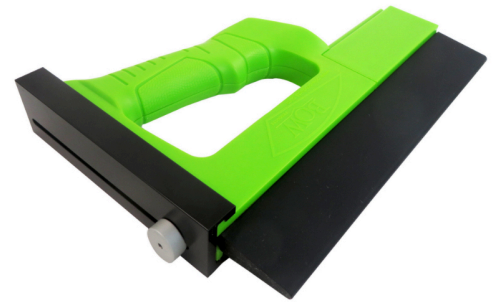

## BOW GUIDEPRO EXTENSION GP7

**€22,99 (HT)**

Le GuidePRO (vendu séparément) peut serrer jusqu'à 15 cm de haut. Pour un matériau plus grand, l'extension GuidePRO ajoute 10 cm de hauteur supplémentaires, vous donnant 25 cm de couverture sur le bord d'attaque de votre matériau. L'extension GuidePRO est livrée avec un ressort en silicone de 25 cm. Se fixe en haut du GuidePRO. À utiliser uniquement avec GuidePRO (vendu séparément)

**UGS : PIH-63105**

**GALERIJAFBEELDINGEN**

Le GuidePRO (vendu séparément) peut serrer jusqu'à 15 cm de haut. Pour un matériau plus grand, l'extension GuidePRO ajoute 10 cm de hauteur supplémentaires, vous donnant 25 cm de couverture sur le bord d'attaque de votre matériau. L'extension GuidePRO est livrée avec un ressort en silicone de 25 cm. Se fixe en haut du GuidePRO. À utiliser uniquement avec GuidePRO (vendu séparément)

### INFORMATION PRODUIT

- Extension pour le GuidePRO GP5
- Ajoute 10 cm de hauteur à votre GP5
- Fournit une hauteur totale de 25 cm

## DESCRIPTION

Le GuidePRO (vendu séparément) peut serrer jusqu'à 15 cm de haut. Pour un matériau plus grand, l'extension GuidePRO ajoute 10 cm de hauteur supplémentaires, vous donnant 25 cm de couverture sur le bord d'attaque de votre matériau. L'extension GuidePRO est livrée avec un ressort en silicone de 25 cm. Se fixe en haut du GuidePRO. À utiliser uniquement avec GuidePRO (vendu séparément)