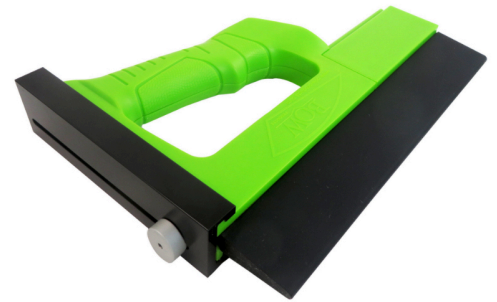

BOW GUIDEPRO EXTENSION GP7

€22,99 (HT)

Le GuidePRO (vendu séparément) peut serrer jusqu'à 15 cm de haut. Pour un matériau plus grand, l'extension GuidePRO ajoute 10 cm de hauteur supplémentaires, vous donnant 25 cm de couverture sur le bord d'attaque de votre matériau. L'extension GuidePRO est livrée avec un ressort en silicone de 25 cm. Se fixe en haut du GuidePRO. À utiliser uniquement avec GuidePRO (vendu séparément)

UGS : PIH-63105

GALERIJAFBEELDINGEN

Le GuidePRO (vendu séparément) peut serrer jusqu'à 15 cm de haut. Pour un matériau plus grand, l'extension GuidePRO ajoute 10 cm de hauteur supplémentaires, vous donnant 25 cm de couverture sur le bord d'attaque de votre matériau. L'extension GuidePRO est livrée avec un ressort en silicone de 25 cm. Se fixe en haut du GuidePRO. À utiliser uniquement avec GuidePRO (vendu séparément)

INFORMATION PRODUIT

- Extension pour le GuidePRO GP5
- Ajoute 10 cm de hauteur à votre GP5
- Fournit une hauteur totale de 25 cm

DESCRIPTION

Le GuidePRO (vendu séparément) peut serrer jusqu'à 15 cm de haut. Pour un matériau plus grand, l'extension GuidePRO ajoute 10 cm de hauteur supplémentaires, vous donnant 25 cm de couverture sur le bord d'attaque de votre matériau. L'extension GuidePRO est livrée avec un ressort en silicone de 25 cm. Se fixe en haut du GuidePRO. À utiliser uniquement avec GuidePRO (vendu séparément)