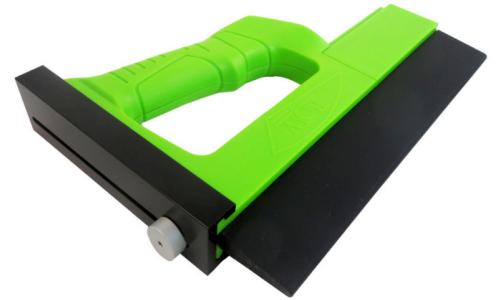

### BOW GUIDEPRO EXTENSION GP7

**€22,99 (HT)**

Le GuidePRO (vendu séparément) peut serrer jusqu'à 15 cm de haut. Pour un matériau plus grand, l'extension GuidePRO ajoute 10 cm de hauteur supplémentaires, vous donnant 25 cm de couverture sur le bord d'attaque de votre matériau. L'extension GuidePRO est livrée avec un ressort en silicone de 25 cm. Se fixe en haut du GuidePRO. À utiliser uniquement avec GuidePRO (vendu séparément)

**UGS : PIH-63105**

**GALERIJAFBEELDINGEN**

Le GuidePRO (vendu séparément) peut serrer jusqu'à 15 cm de haut. Pour un matériau plus grand, l'extension GuidePRO ajoute 10 cm de hauteur supplémentaires, vous donnant 25 cm de couverture sur le bord d'attaque de votre matériau. L'extension GuidePRO est livrée avec un ressort en silicone de 25 cm. Se fixe en haut du GuidePRO. À utiliser uniquement avec GuidePRO (vendu séparément)

### INFORMATION PRODUIT

- Extension pour le GuidePRO GP5
- Ajoute 10 cm de hauteur à votre GP5
- Fournit une hauteur totale de 25 cm

## DESCRIPTION

Le GuidePRO (vendu séparément) peut serrer jusqu'à 15 cm de haut. Pour un matériau plus grand, l'extension GuidePRO ajoute 10 cm de hauteur supplémentaires, vous donnant 25 cm de couverture sur le bord d'attaque de votre matériau. L'extension GuidePRO est livrée avec un ressort en silicone de 25 cm. Se fixe en haut du GuidePRO. À utiliser uniquement avec GuidePRO (vendu séparément)