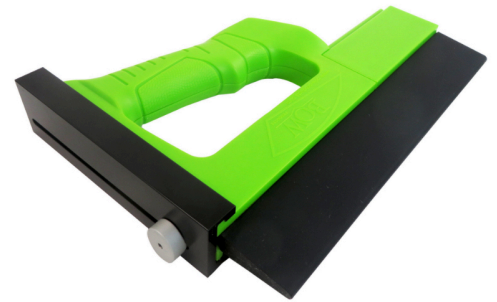

### BOW GUIDEPRO EXTENSION GP7

**€22,99 (HT)**

Le GuidePRO (vendu séparément) peut serrer jusqu'à 15 cm de haut. Pour un matériau plus grand, l'extension GuidePRO ajoute 10 cm de hauteur supplémentaires, vous donnant 25 cm de couverture sur le bord d'attaque de votre matériau. L'extension GuidePRO est livrée avec un ressort en silicone de 25 cm. Se fixe en haut du GuidePRO. À utiliser uniquement avec GuidePRO (vendu séparément)

**UGS : PIH-63105**

**GALERIJAFBEELDINGEN**

Le GuidePRO (vendu séparément) peut serrer jusqu'à 15 cm de haut. Pour un matériau plus grand, l'extension GuidePRO ajoute 10 cm de hauteur supplémentaires, vous donnant 25 cm de couverture sur le bord d'attaque de votre matériau. L'extension GuidePRO est livrée avec un ressort en silicone de 25 cm. Se fixe en haut du GuidePRO. À utiliser uniquement avec GuidePRO (vendu séparément)

### INFORMATION PRODUIT

- Extension pour le GuidePRO GP5
- Ajoute 10 cm de hauteur à votre GP5
- Fournit une hauteur totale de 25 cm

## DESCRIPTION

Le GuidePRO (vendu séparément) peut serrer jusqu'à 15 cm de haut. Pour un matériau plus grand, l'extension GuidePRO ajoute 10 cm de hauteur supplémentaires, vous donnant 25 cm de couverture sur le bord d'attaque de votre matériau. L'extension GuidePRO est livrée avec un ressort en silicone de 25 cm. Se fixe en haut du GuidePRO. À utiliser uniquement avec GuidePRO (vendu séparément)