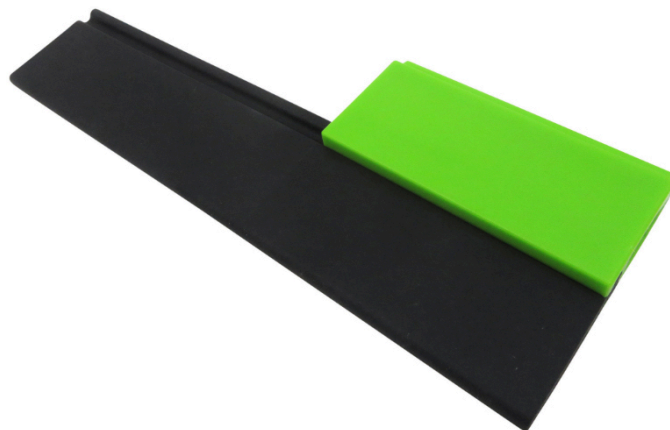

### BOW GUIDEPRO EXTENSION GP7

**€22,99 (HT)**

Le GuidePRO (vendu séparément) peut serrer jusqu'à 15 cm de haut. Pour un matériau plus grand, l'extension GuidePRO ajoute 10 cm de hauteur supplémentaires, vous donnant 25 cm de couverture sur le bord d'attaque de votre matériau. L'extension GuidePRO est livrée avec un ressort en silicone de 25 cm. Se fixe en haut du GuidePRO. À utiliser uniquement avec GuidePRO (vendu séparément)

**UGS : PIH-63105**

**GALERIJAFBEELDINGEN**

Le GuidePRO (vendu séparément) peut serrer jusqu'à 15 cm de haut. Pour un matériau plus grand, l'extension GuidePRO ajoute 10 cm de hauteur supplémentaires, vous donnant 25 cm de couverture sur le bord d'attaque de votre matériau. L'extension GuidePRO est livrée avec un ressort en silicone de 25 cm. Se fixe en haut du GuidePRO. À utiliser uniquement avec GuidePRO (vendu séparément)

### INFORMATION PRODUIT

- Extension pour le GuidePRO GP5
- Ajoute 10 cm de hauteur à votre GP5
- Fournit une hauteur totale de 25 cm

## DESCRIPTION

Le GuidePRO (vendu séparément) peut serrer jusqu'à 15 cm de haut. Pour un matériau plus grand, l'extension GuidePRO ajoute 10 cm de hauteur supplémentaires, vous donnant 25 cm de couverture sur le bord d'attaque de votre matériau. L'extension GuidePRO est livrée avec un ressort en silicone de 25 cm. Se fixe en haut du GuidePRO. À utiliser uniquement avec GuidePRO (vendu séparément)