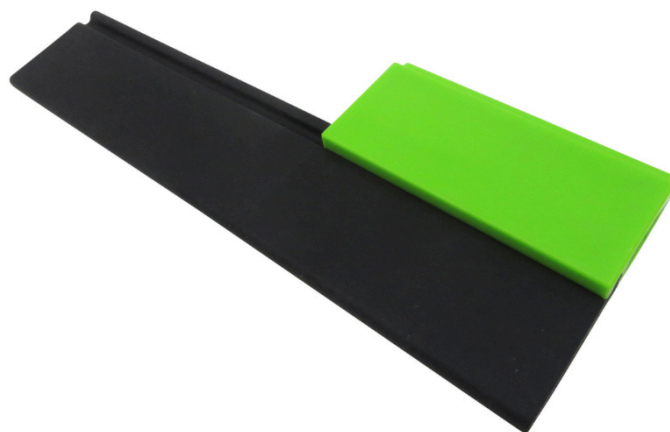

BOW GUIDEPRO EXTENSION GP7

€22,99 (HT)

Le GuidePRO (vendu séparément) peut serrer jusqu'à 15 cm de haut. Pour un matériau plus grand, l'extension GuidePRO ajoute 10 cm de hauteur supplémentaires, vous donnant 25 cm de couverture sur le bord d'attaque de votre matériau. L'extension GuidePRO est livrée avec un ressort en silicone de 25 cm. Se fixe en haut du GuidePRO. À utiliser uniquement avec GuidePRO (vendu séparément)

UGS : PIH-63105

GALERIJAFBEELDINGEN

Le GuidePRO (vendu séparément) peut serrer jusqu'à 15 cm de haut. Pour un matériau plus grand, l'extension GuidePRO ajoute 10 cm de hauteur supplémentaires, vous donnant 25 cm de couverture sur le bord d'attaque de votre matériau. L'extension GuidePRO est livrée avec un ressort en silicone de 25 cm. Se fixe en haut du GuidePRO. À utiliser uniquement avec GuidePRO (vendu séparément)

INFORMATION PRODUIT

- Extension pour le GuidePRO GP5
- Ajoute 10 cm de hauteur à votre GP5
- Fournit une hauteur totale de 25 cm

DESCRIPTION

Le GuidePRO (vendu séparément) peut serrer jusqu'à 15 cm de haut. Pour un matériau plus grand, l'extension GuidePRO ajoute 10 cm de hauteur supplémentaires, vous donnant 25 cm de couverture sur le bord d'attaque de votre matériau. L'extension GuidePRO est livrée avec un ressort en silicone de 25 cm. Se fixe en haut du GuidePRO. À utiliser uniquement avec GuidePRO (vendu séparément)