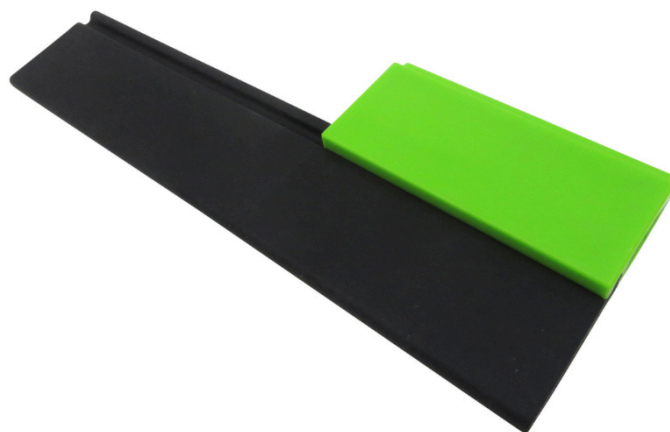

## BOW GUIDEPRO EXTENSION GP7

**€22,99 (HT)**

Le GuidePRO (vendu séparément) peut serrer jusqu'à 15 cm de haut. Pour un matériau plus grand, l'extension GuidePRO ajoute 10 cm de hauteur supplémentaires, vous donnant 25 cm de couverture sur le bord d'attaque de votre matériau. L'extension GuidePRO est livrée avec un ressort en silicone de 25 cm. Se fixe en haut du GuidePRO. À utiliser uniquement avec GuidePRO (vendu séparément)

**UGS : PIH-63105**

**GALERIJAFBEELDINGEN**

Le GuidePRO (vendu séparément) peut serrer jusqu'à 15 cm de haut. Pour un matériau plus grand, l'extension GuidePRO ajoute 10 cm de hauteur supplémentaires, vous donnant 25 cm de couverture sur le bord d'attaque de votre matériau. L'extension GuidePRO est livrée avec un ressort en silicone de 25 cm. Se fixe en haut du GuidePRO. À utiliser uniquement avec GuidePRO (vendu séparément)

### INFORMATION PRODUIT

- Extension pour le GuidePRO GP5
- Ajoute 10 cm de hauteur à votre GP5
- Fournit une hauteur totale de 25 cm

## DESCRIPTION

Le GuidePRO (vendu séparément) peut serrer jusqu'à 15 cm de haut. Pour un matériau plus grand, l'extension GuidePRO ajoute 10 cm de hauteur supplémentaires, vous donnant 25 cm de couverture sur le bord d'attaque de votre matériau. L'extension GuidePRO est livrée avec un ressort en silicone de 25 cm. Se fixe en haut du GuidePRO. À utiliser uniquement avec GuidePRO (vendu séparément)