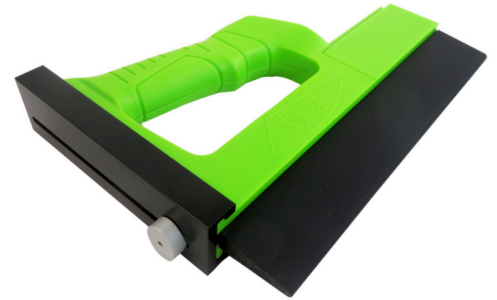

BOW GUIDEPRO EXTENSION GP7

€22,99 (HT)

Le GuidePRO (vendu séparément) peut serrer jusqu'à 15 cm de haut. Pour un matériau plus grand, l'extension GuidePRO ajoute 10 cm de hauteur supplémentaires, vous donnant 25 cm de couverture sur le bord d'attaque de votre matériau. L'extension GuidePRO est livrée avec un ressort en silicone de 25 cm. Se fixe en haut du GuidePRO. À utiliser uniquement avec GuidePRO (vendu séparément)

UGS : PIH-63105

GALERIJAFBEELDINGEN

Le GuidePRO (vendu séparément) peut serrer jusqu'à 15 cm de haut. Pour un matériau plus grand, l'extension GuidePRO ajoute 10 cm de hauteur supplémentaires, vous donnant 25 cm de couverture sur le bord d'attaque de votre matériau. L'extension GuidePRO est livrée avec un ressort en silicone de 25 cm. Se fixe en haut du GuidePRO. À utiliser uniquement avec GuidePRO (vendu séparément)

INFORMATION PRODUIT

- Extension pour le GuidePRO GP5
- Ajoute 10 cm de hauteur à votre GP5
- Fournit une hauteur totale de 25 cm

DESCRIPTION

Le GuidePRO (vendu séparément) peut serrer jusqu'à 15 cm de haut. Pour un matériau plus grand, l'extension GuidePRO ajoute 10 cm de hauteur supplémentaires, vous donnant 25 cm de couverture sur le bord d'attaque de votre matériau. L'extension GuidePRO est livrée avec un ressort en silicone de 25 cm. Se fixe en haut du GuidePRO. À utiliser uniquement avec GuidePRO (vendu séparément)