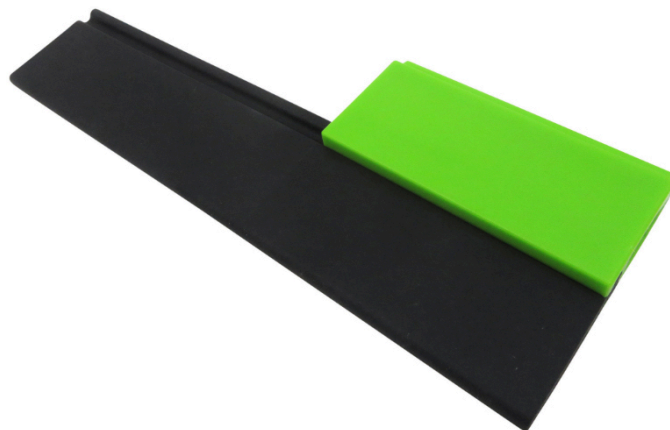

BOW GUIDEPRO EXTENSION GP7

€22,99 (HT)

Le GuidePRO (vendu séparément) peut serrer jusqu'à 15 cm de haut. Pour un matériau plus grand, l'extension GuidePRO ajoute 10 cm de hauteur supplémentaires, vous donnant 25 cm de couverture sur le bord d'attaque de votre matériau. L'extension GuidePRO est livrée avec un ressort en silicone de 25 cm. Se fixe en haut du GuidePRO. À utiliser uniquement avec GuidePRO (vendu séparément)

UGS : PIH-63105

GALERIJAFBEELDINGEN

Le GuidePRO (vendu séparément) peut serrer jusqu'à 15 cm de haut. Pour un matériau plus grand, l'extension GuidePRO ajoute 10 cm de hauteur supplémentaires, vous donnant 25 cm de couverture sur le bord d'attaque de votre matériau. L'extension GuidePRO est livrée avec un ressort en silicone de 25 cm. Se fixe en haut du GuidePRO. À utiliser uniquement avec GuidePRO (vendu séparément)

INFORMATION PRODUIT

- Extension pour le GuidePRO GP5
- Ajoute 10 cm de hauteur à votre GP5
- Fournit une hauteur totale de 25 cm

DESCRIPTION

Le GuidePRO (vendu séparément) peut serrer jusqu'à 15 cm de haut. Pour un matériau plus grand, l'extension GuidePRO ajoute 10 cm de hauteur supplémentaires, vous donnant 25 cm de couverture sur le bord d'attaque de votre matériau. L'extension GuidePRO est livrée avec un ressort en silicone de 25 cm. Se fixe en haut du GuidePRO. À utiliser uniquement avec GuidePRO (vendu séparément)