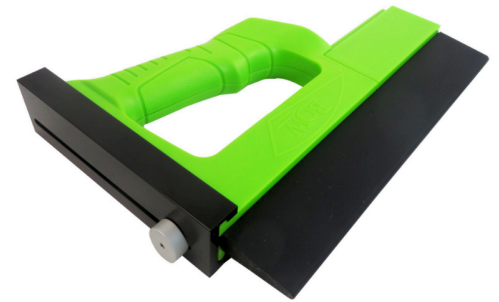

BOW GUIDEPRO EXTENSION GP7

€22,99 (HT)

Le GuidePRO (vendu séparément) peut serrer jusqu'à 15 cm de haut. Pour un matériau plus grand, l'extension GuidePRO ajoute 10 cm de hauteur supplémentaires, vous donnant 25 cm de couverture sur le bord d'attaque de votre matériau. L'extension GuidePRO est livrée avec un ressort en silicone de 25 cm. Se fixe en haut du GuidePRO. À utiliser uniquement avec GuidePRO (vendu séparément)

UGS : PIH-63105

GALERIJAFBEELDINGEN

Le GuidePRO (vendu séparément) peut serrer jusqu'à 15 cm de haut. Pour un matériau plus grand, l'extension GuidePRO ajoute 10 cm de hauteur supplémentaires, vous donnant 25 cm de couverture sur le bord d'attaque de votre matériau. L'extension GuidePRO est livrée avec un ressort en silicone de 25 cm. Se fixe en haut du GuidePRO. À utiliser uniquement avec GuidePRO (vendu séparément)

INFORMATION PRODUIT

- Extension pour le GuidePRO GP5
- Ajoute 10 cm de hauteur à votre GP5
- Fournit une hauteur totale de 25 cm

DESCRIPTION

Le GuidePRO (vendu séparément) peut serrer jusqu'à 15 cm de haut. Pour un matériau plus grand, l'extension GuidePRO ajoute 10 cm de hauteur supplémentaires, vous donnant 25 cm de couverture sur le bord d'attaque de votre matériau. L'extension GuidePRO est livrée avec un ressort en silicone de 25 cm. Se fixe en haut du GuidePRO. À utiliser uniquement avec GuidePRO (vendu séparément)