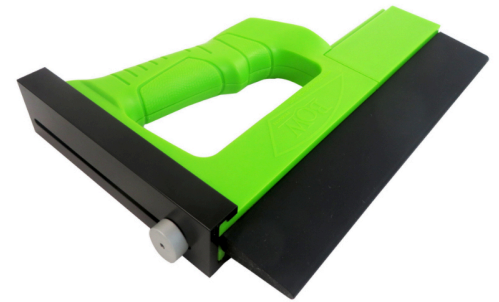

### BOW GUIDEPRO EXTENSION GP7

**€22,99 (HT)**

Le GuidePRO (vendu séparément) peut serrer jusqu'à 15 cm de haut. Pour un matériau plus grand, l'extension GuidePRO ajoute 10 cm de hauteur supplémentaires, vous donnant 25 cm de couverture sur le bord d'attaque de votre matériau. L'extension GuidePRO est livrée avec un ressort en silicone de 25 cm. Se fixe en haut du GuidePRO. À utiliser uniquement avec GuidePRO (vendu séparément)

**UGS : PIH-63105**

**GALERIJAFBEELDINGEN**

Le GuidePRO (vendu séparément) peut serrer jusqu'à 15 cm de haut. Pour un matériau plus grand, l'extension GuidePRO ajoute 10 cm de hauteur supplémentaires, vous donnant 25 cm de couverture sur le bord d'attaque de votre matériau. L'extension GuidePRO est livrée avec un ressort en silicone de 25 cm. Se fixe en haut du GuidePRO. À utiliser uniquement avec GuidePRO (vendu séparément)

### INFORMATION PRODUIT

- Extension pour le GuidePRO GP5
- Ajoute 10 cm de hauteur à votre GP5
- Fournit une hauteur totale de 25 cm

## DESCRIPTION

Le GuidePRO (vendu séparément) peut serrer jusqu'à 15 cm de haut. Pour un matériau plus grand, l'extension GuidePRO ajoute 10 cm de hauteur supplémentaires, vous donnant 25 cm de couverture sur le bord d'attaque de votre matériau. L'extension GuidePRO est livrée avec un ressort en silicone de 25 cm. Se fixe en haut du GuidePRO. À utiliser uniquement avec GuidePRO (vendu séparément)