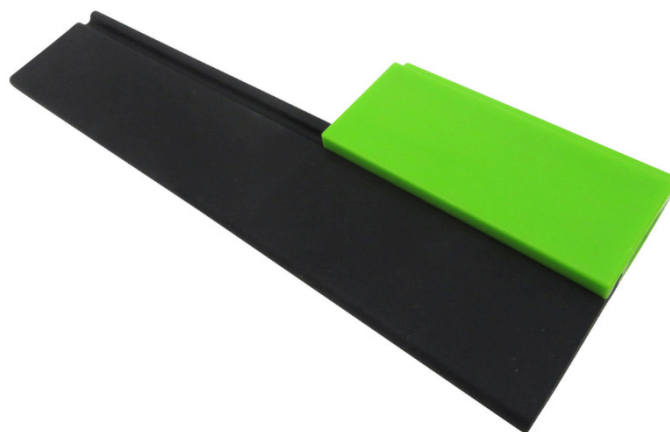

### BOW GUIDEPRO EXTENSION GP7

**€22,99 (HT)**

Le GuidePRO (vendu séparément) peut serrer jusqu'à 15 cm de haut. Pour un matériau plus grand, l'extension GuidePRO ajoute 10 cm de hauteur supplémentaires, vous donnant 25 cm de couverture sur le bord d'attaque de votre matériau. L'extension GuidePRO est livrée avec un ressort en silicone de 25 cm. Se fixe en haut du GuidePRO. À utiliser uniquement avec GuidePRO (vendu séparément)

**UGS : PIH-63105**

**GALERIJAFBEELDINGEN**

Le GuidePRO (vendu séparément) peut serrer jusqu'à 15 cm de haut. Pour un matériau plus grand, l'extension GuidePRO ajoute 10 cm de hauteur supplémentaires, vous donnant 25 cm de couverture sur le bord d'attaque de votre matériau. L'extension GuidePRO est livrée avec un ressort en silicone de 25 cm. Se fixe en haut du GuidePRO. À utiliser uniquement avec GuidePRO (vendu séparément)

### INFORMATION PRODUIT

- Extension pour le GuidePRO GP5
- Ajoute 10 cm de hauteur à votre GP5
- Fournit une hauteur totale de 25 cm

## DESCRIPTION

Le GuidePRO (vendu séparément) peut serrer jusqu'à 15 cm de haut. Pour un matériau plus grand, l'extension GuidePRO ajoute 10 cm de hauteur supplémentaires, vous donnant 25 cm de couverture sur le bord d'attaque de votre matériau. L'extension GuidePRO est livrée avec un ressort en silicone de 25 cm. Se fixe en haut du GuidePRO. À utiliser uniquement avec GuidePRO (vendu séparément)