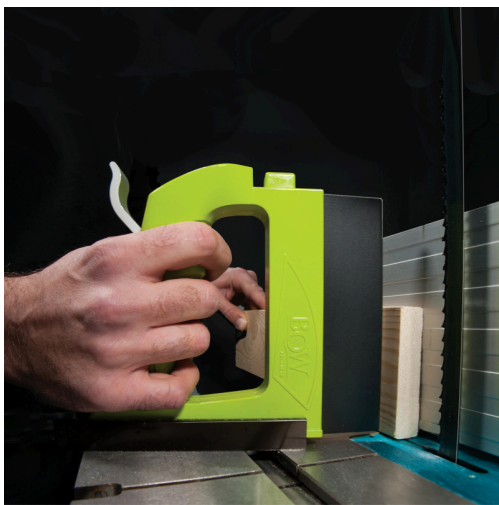

## BOW GUIDEPRO GP5

**€83,75 (HT)**

Le GuidePRO est doté d'un ressort en silicone qui applique une pression constante le long du bord vertical de la pièce pour assurer un contact uniforme entre la pièce et le guide, offrant la meilleure coupe possible. Le ressort en silicone fléchit pour s'adapter aux variations de forme du matériau et amortir les vibrations. Le ressort est également facile à remplacer s'il est endommagé.

## GALERIJAFBEELDINGEN

Le GuidePRO est un guide facile à installer qui sert d'aide au sciage. Enfin une innovation révolutionnaire qui facilite et sécurise la qualité de coupe et la précision sur une scie à ruban ou une fraiseuse. Trois étapes faciles pour une installation précise et rapide, à chaque fois. La came d'onglet se glisse dans la fente d'onglet et se met facilement en place pour la fixation.

### INFORMATION PRODUIT

- Le poussoir en silicone amortit les vibrations pour des coupes nettes

- Applique une pression constante sur la pièce
  - Corps en PA résistant à l'usure
  - Poignée confortable et ergonomique
  - Mains libres: définissez et oubliez
- Presseur flexible, s'adapté à différentes épaisseurs de la pièce
  - Pour scies à ruban et fraiseuses

### DESCRIPTION

Le GuidePRO est un guide facile à installer qui sert d'aide au sciage. Enfin une innovation révolutionnaire qui facilite et sécurise la qualité de coupe et la précision sur une scie à ruban ou une fraiseuse. Trois étapes faciles pour une installation précise et rapide, à chaque fois. La came d'onglet se glisse dans la fente d'onglet et se met facilement en place pour la fixation. Il n'y a pas d'autre outil comme celui-ci!