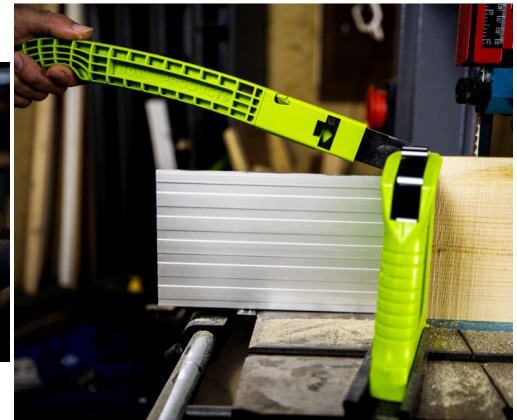

BOW PUSHPRO BÂTON

€22,99 (HT)

BOW push stick en PA, grip mousse EVA haute densité: réversible et remplaçable.

UGS : PIH-63107

GALERIJAFBEELDINGEN

Le PushPRO Push Stick offre une amélioration de la sécurité sans précédent et de nouveaux avantages innovants dans une catégorie d'outils qui n'a pratiquement pas vu d'innovations depuis des années. Avec les pointes EVA haute densité, le PushPRO améliore le contrôle de l'avance, il protège le bois et vous protège ainsi que vos outils en cas de contact accidentel entre le poussoir et la lame de scie.

Le PushPRO empêche l'utilisation de plastique pour guider le bois. Lorsqu'une pression est appliquée, le plastique peut affecter la porosité de certains bois.

Le plastique n'absorbe pas les vibrations grâce à la mousse haute densité utilisée dans le PushPRO. PushPRO offre une meilleure coupe qu'un poussoir en plastique.

INFORMATION PRODUIT

- Corps PA solide
- Embout en mousse EVA; réversible et remplaçable
 - Meilleur contrôle des entrées
- Protège à la fois l'utilisateur et les outils

DESCRIPTION

Le PushPRO Push Stick offre une amélioration de la sécurité sans précédent et de nouveaux avantages innovants dans une catégorie d'outils qui n'a pratiquement pas vu d'innovations depuis des années. Avec les pointes EVA haute densité, le PushPRO améliore le contrôle de l'avance, il protège le bois et vous protège ainsi que vos outils en cas de contact accidentel entre le poussoir et la lame de scie. Le PushPRO empêche l'utilisation de plastique pour guider le bois. Lorsqu'une pression est appliquée, le plastique peut affecter la porosité de certains bois. Le plastique n'absorbe pas les vibrations grâce à la mousse haute densité utilisée dans le PushPRO. PushPRO offre une meilleure coupe qu'un poussoir en plastique.