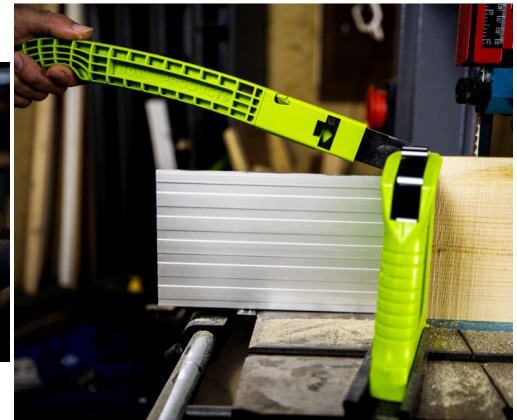

## GALERIJAFBEELDINGEN

Le PushPRO Push Stick offre une amélioration de la sécurité sans précédent et de nouveaux avantages innovants dans une catégorie d'outils qui n'a pratiquement pas vu d'innovations depuis des années. Avec les pointes EVA haute densité, le PushPRO améliore le contrôle de l'avance, il protège le bois et vous protège ainsi que vos outils en cas de contact accidentel entre le poussoir et la lame de scie.

Le PushPRO empêche l'utilisation de plastique pour guider le bois. Lorsqu'une pression est appliquée, le plastique peut affecter la porosité de certains bois.

Le plastique n'absorbe pas les vibrations grâce à la mousse haute densité utilisée dans le PushPRO. PushPRO offre une meilleure coupe qu'un poussoir en plastique.

## INFORMATION PRODUIT

- Corps PA solide
- Embout en mousse EVA; réversible et remplaçable
  - Meilleur contrôle des entrées
- Protège à la fois l'utilisateur et les outils

## DESCRIPTION

Le PushPRO Push Stick offre une amélioration de la sécurité sans précédent et de nouveaux avantages innovants dans une catégorie d'outils qui n'a pratiquement pas vu d'innovations depuis des années. Avec les pointes EVA haute densité, le PushPRO améliore le contrôle de l'avance, il protège le bois et vous protège ainsi que vos outils en cas de contact accidentel entre le poussoir et la lame de scie. Le PushPRO empêche l'utilisation de plastique pour guider le bois. Lorsqu'une pression est appliquée, le plastique peut affecter la porosité de certains bois. Le plastique n'absorbe pas les vibrations grâce à la mousse haute densité utilisée dans le PushPRO. PushPRO offre une meilleure coupe qu'un poussoir en plastique.