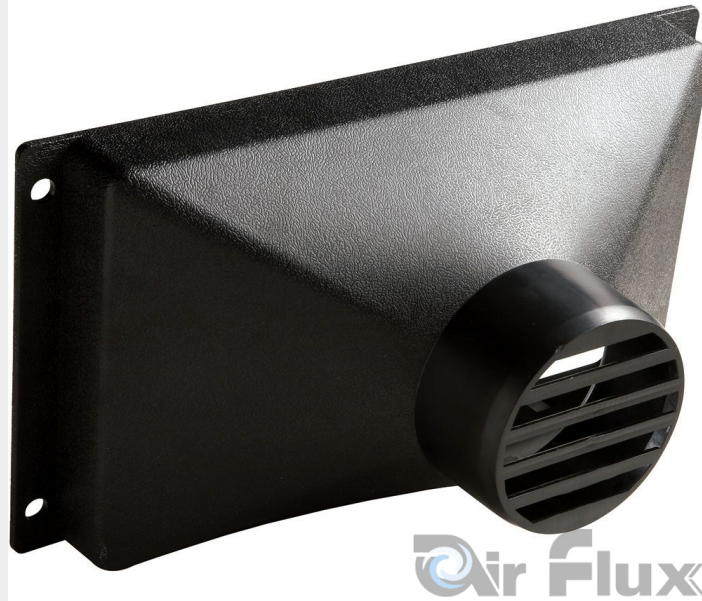

### CAPOT À POUSSIÈRE NOIR Ø100MM

**€16,52 (HT)**

Capot à poussière en PVC noir avec tube à diamètre 100mm à utiliser avec les systèmes d'aspiration Air Flux. La dimension de l'ouverture est 340x180mm.

**UGS : 3DU1083**

Capot à poussière en PVC noir avec tube à diamètre 100mm à utiliser avec les systèmes d'aspiration Air Flux. La dimension de l'ouverture est 340x180mm.

## INFORMATION PRODUIT

- PVC noir
- Ouverture 340x180mm
- A utiliser avec les systèmes d'aspiration Air Flux

## DESCRIPTION

Capot à poussière en PVC noir avec tube à diamètre 100mm à utiliser avec les systèmes d'aspiration Air Flux.  
La dimension de l'ouverture est 340x180mm.

Aucune vidéo disponible pour ce produit!