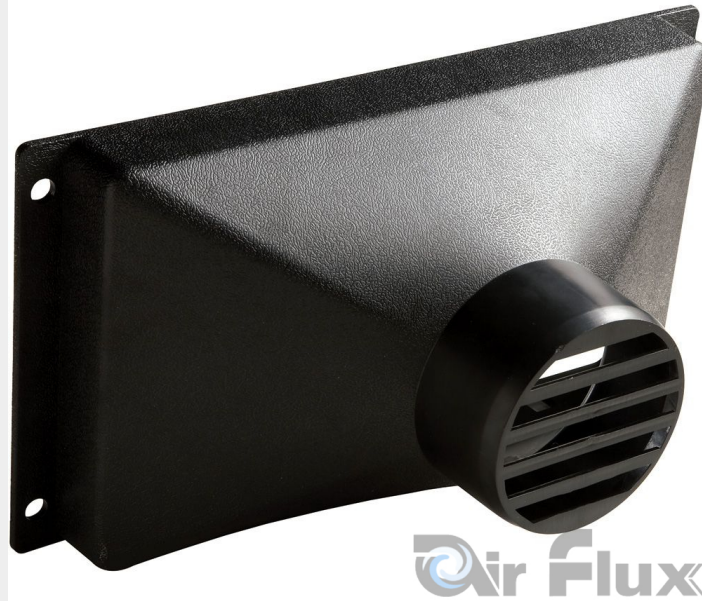

CAPOT À POUSSIÈRE NOIR Ø100MM

€16,52 (HT)

Capot à poussière en PVC noir avec tube à diamètre 100mm à utiliser avec les systèmes d'aspiration Air Flux. La dimension de l'ouverture est 340x180mm.

UGS : 3DU1083

Capot à poussière en PVC noir avec tube à diamètre 100mm à utiliser avec les systèmes d'aspiration Air Flux. La dimension de l'ouverture est 340x180mm.

INFORMATION PRODUIT

- PVC noir
- Ouverture 340x180mm
- A utiliser avec les systèmes d'aspiration Air Flux

DESCRIPTION

Capot à poussière en PVC noir avec tube à diamètre 100mm à utiliser avec les systèmes d'aspiration Air Flux.
La dimension de l'ouverture est 340x180mm.

Aucune vidéo disponible pour ce produit!