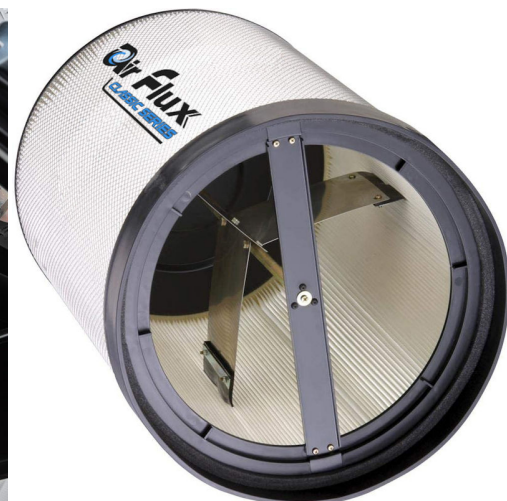

## CARTOUCHE FILTRANT 370-AF 1MM POUR ASPIRATEUR AIR FLUX 1020AF

**€161,15 (HT)**

Une mise à jour facile pour améliorer la filtration de votre aspirateur Air Flux 1020AF jusqu'à 30 fois. Le filtre plissé capture la poussière jusqu'à 1 $\mu$ m, contre 30 microns pour le sac filtrant standard et 5 microns pour le sac filtrant amélioré fibre. . Le filtre est autonettoyant grâce au levier situé en haut de la cartouche. Il suffit de tourner la poignée pour enlever la poussière des plis du filtre et elle tombe dans le fond du sac à résidus en PVC fourni.

## GALERIJAFBEELDINGEN

Une mise à jour facile pour améliorer la filtration de votre aspirateur Air Flux 1020AF jusqu'à 30 fois. Le filtre plissé capture la poussière jusqu'à 1µm, contre 30 microns pour le sac filtrant standard et 5 microns pour le sac filtrant amélioré fibre. . Le filtre est autonettoyant grâce au levier situé en haut de la cartouche. Il suffit de tourner la poignée pour enlever la poussière des plis du filtre et elle tombe dans le fond du sac à résidus en PVC fourni.

## INFORMATION PRODUIT

- Cadre en acier avec filtre à l'intérieur
- Des joints en caoutchouc pour une bonne étanchéité
  - Poignée pour enlever la poussière des plis
- Y compris clip de ceinture et sac de collecte en plastique
  - Pour Air Flux Dusty 1020AF