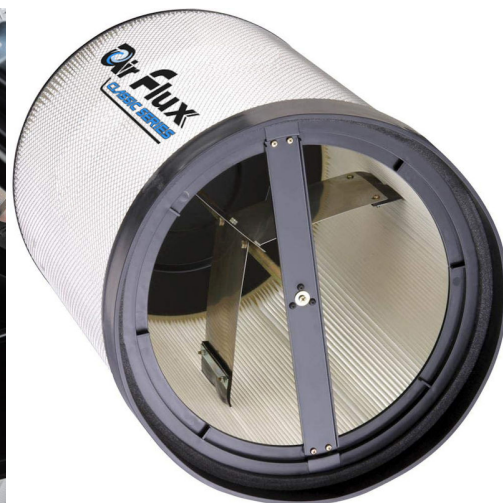

**CARTOUCHE FILTRANT 510A-AF 1MM POUR ASPIRATEUR AIR FLUX 3000AF - 6000AF****€256,19 (HT)**

Une mise à jour facile pour améliorer la filtration de votre aspirateur Air Flux 3000AF ou 6000AF jusqu'à 30 fois. Le filtre plissé capture la poussière jusqu'à 1 $\mu$ m, contre 30 microns pour le sac filtrant standard et 5 microns pour le sac filtrant amélioré fibre. . Le filtre est autonettoyant grâce au levier situé en haut de la cartouche. Il suffit de tourner la poignée pour enlever la poussière des plis du filtre et elle tombe dans le fond du sac à résidus en PVC fourni.

## GALERIJAFBEELDINGEN

Une mise à jour facile pour améliorer la filtration de votre aspirateur Air Flux 3000AF ou 6000AF jusqu'à 30 fois. Le filtre plissé capture la poussière jusqu'à 1µm, contre 30 microns pour le sac filtrant standard et 5 microns pour le sac filtrant amélioré fibre. . Le filtre est autonettoyant grâce au levier situé en haut de la cartouche. Il suffit de tourner la poignée pour enlever la poussière des plis du filtre et elle tombe dans le fond du sac à résidus en PVC fourni.

## INFORMATION PRODUIT

- Cadre en acier avec filtre à l'intérieur
- Des joints en caoutchouc pour une bonne étanchéité
  - Poignée pour enlever la poussière des plis
- Y compris clip de ceinture et sac de collecte en plastique
- Pour Air Flux Dusty 3000AF ou Air Flux Dusty 6000AF