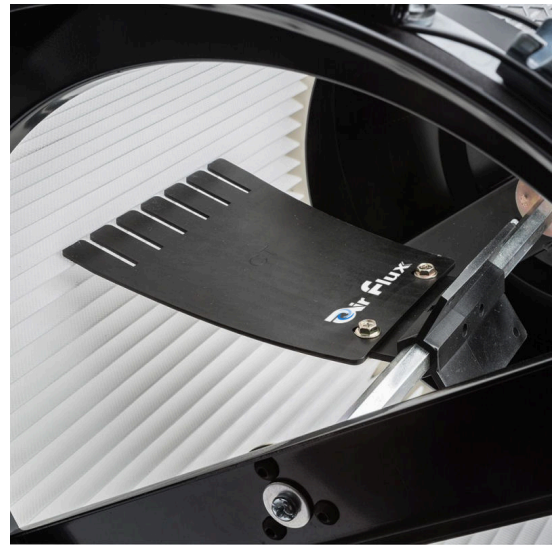

CARTOUCHE FILTRANTE POUR ASPIRATEUR AIR FLUX AF-950WM

€161,15 (HT)

Cartouche filtrante avec filtre à cartouche et sac résiduel pour l'Air Flux Dusty AF-950WM. Le filtre à cartouche capture des poussières aussi petites qu'1 micron, contre 30 microns pour le sac filtrant standard et 5 microns pour le sac filtrant en fibre amélioré. . Le filtre est autonettoyant grâce au levier situé en haut de la cartouche. Il suffit de tourner le levier pour retirer la poussière des plis du filtre, qui tombera au fond du sac résiduel en PVC fourni.

Cette cartouche filtrante peut également être utilisée pour mettre à niveau votre Air Flux AF-950 à un taux de collecte de poussière jusqu'à 1 micron.

UGS : 3DUCF370WM

GALERIJAFBEELDINGEN

Cartouche filtrante avec filtre à cartouche et sac résiduel pour l'Air Flux Dusty AF-950WM. Le filtre à cartouche capture des poussières aussi petites qu'1 micron, contre 30 microns pour le sac filtrant standard et 5 microns pour le sac filtrant en fibre amélioré. Le filtre est autonettoyant grâce au levier situé en haut de la cartouche. Il suffit de tourner le levier pour retirer la poussière des plis du filtre, qui tombera au fond du sac résiduel en PVC fourni.

Cette cartouche filtrante peut également être utilisée pour mettre à niveau votre Air Flux AF-950 à un taux de collecte de poussière jusqu'à 1 micron.

INFORMATION PRODUIT

- Cadre en acier avec filtre à l'intérieur
- Des joints en caoutchouc pour une bonne étanchéité
 - Levier pour retirer la poussière des plis
- Y compris clip de ceinture et sac de collecte en plastique
 - Pour Air Flux Dusty AF-950 et AF-950WM