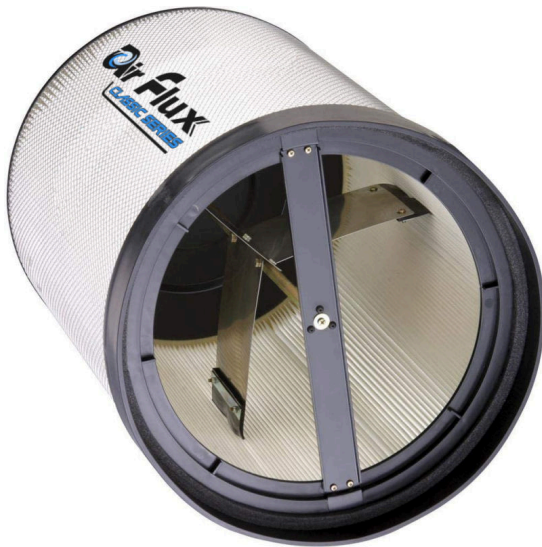

CARTOUCHE FILTRANTE POUR ASPIRATEUR AIR FLUX AF-950WM

€161,15 (HT)

Cartouche filtrante avec filtre à cartouche et sac résiduel pour l'Air Flux Dusty AF-950WM. Le filtre à cartouche capture des poussières aussi petites qu'1 micron, contre 30 microns pour le sac filtrant standard et 5 microns pour le sac filtrant en fibre amélioré. . Le filtre est autonettoyant grâce au levier situé en haut de la cartouche. Il suffit de tourner le levier pour retirer la poussière des plis du filtre, qui tombera au fond du sac résiduel en PVC fourni.

Cette cartouche filtrante peut également être utilisée pour mettre à niveau votre Air Flux AF-950 à un taux de collecte de poussière jusqu'à 1 micron.

UGS : 3DUCF370WM

GALERIJAFBEELDINGEN

Cartouche filtrante avec filtre à cartouche et sac résiduel pour l'Air Flux Dusty AF-950WM. Le filtre à cartouche capture des poussières aussi petites qu'1 micron, contre 30 microns pour le sac filtrant standard et 5 microns pour le sac filtrant en fibre amélioré. Le filtre est autonettoyant grâce au levier situé en haut de la cartouche. Il suffit de tourner le levier pour retirer la poussière des plis du filtre, qui tombera au fond du sac résiduel en PVC fourni.

Cette cartouche filtrante peut également être utilisée pour mettre à niveau votre Air Flux AF-950 à un taux de collecte de poussière jusqu'à 1 micron.

INFORMATION PRODUIT

- Cadre en acier avec filtre à l'intérieur
- Des joints en caoutchouc pour une bonne étanchéité
 - Levier pour retirer la poussière des plis
- Y compris clip de ceinture et sac de collecte en plastique
 - Pour Air Flux Dusty AF-950 et AF-950WM