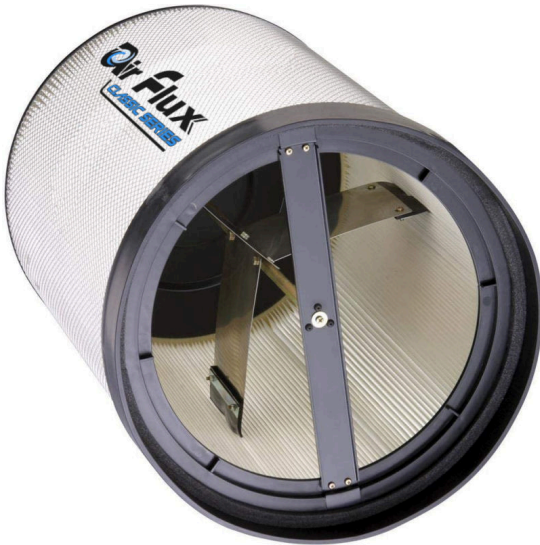

## CARTOUCHE FILTRANTE POUR ASPIRATEUR AIR FLUX AF-950WM

**€161,15 (HT)**

Cartouche filtrante avec filtre à cartouche et sac résiduel pour l'Air Flux Dusty AF-950WM. Le filtre à cartouche capture des poussières aussi petites qu'1 micron, contre 30 microns pour le sac filtrant standard et 5 microns pour le sac filtrant en fibre amélioré. . Le filtre est autonettoyant grâce au levier situé en haut de la cartouche. Il suffit de tourner le levier pour retirer la poussière des plis du filtre, qui tombera au fond du sac résiduel en PVC fourni.

Cette cartouche filtrante peut également être utilisée pour mettre à niveau votre Air Flux AF-950 à un taux de collecte de poussière jusqu'à 1 micron.

**UGS : 3DUCF370WM**

## GALERIJAFBEELDINGEN

Cartouche filtrante avec filtre à cartouche et sac résiduel pour l'Air Flux Dusty AF-950WM. Le filtre à cartouche capture des poussières aussi petites qu'1 micron, contre 30 microns pour le sac filtrant standard et 5 microns pour le sac filtrant en fibre amélioré. . Le filtre est autonettoyant grâce au levier situé en haut de la cartouche. Il suffit de tourner le levier pour retirer la poussière des plis du filtre, qui tombera au fond du sac résiduel en PVC fourni.

## INFORMATION PRODUIT

- Cadre en acier avec filtre à l'intérieur
- Des joints en caoutchouc pour une bonne étanchéité
  - Levier pour retirer la poussière des plis
- Y compris clip de ceinture et sac de collecte en plastique
  - Pour Air Flux Dusty AF-950 et AF-950WM