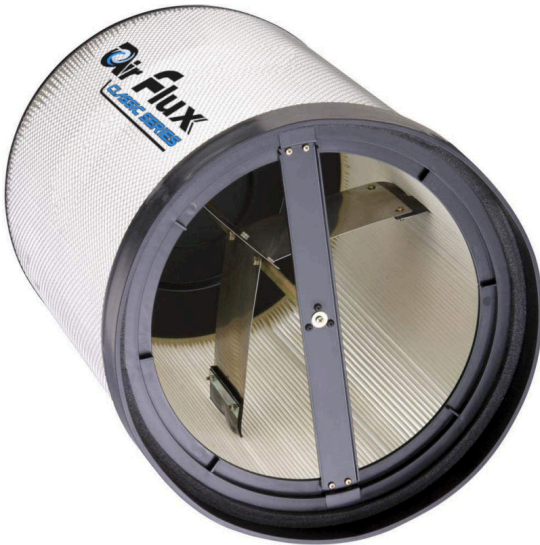

CARTOUCHE FILTRANTE POUR ASPIRATEUR AIR FLUX AF-950WM

€161,15 (HT)

Cartouche filtrante avec filtre à cartouche et sac résiduel pour l'Air Flux Dusty AF-950WM. Le filtre à cartouche capture des poussières aussi petites qu'1 micron, contre 30 microns pour le sac filtrant standard et 5 microns pour le sac filtrant en fibre amélioré. . Le filtre est autonettoyant grâce au levier situé en haut de la cartouche. Il suffit de tourner le levier pour retirer la poussière des plis du filtre, qui tombera au fond du sac résiduel en PVC fourni.

Cette cartouche filtrante peut également être utilisée pour mettre à niveau votre Air Flux AF-950 à un taux de collecte de poussière jusqu'à 1 micron.

UGS : 3DUCF370WM

GALERIJAFBEELDINGEN

Cartouche filtrante avec filtre à cartouche et sac résiduel pour l'Air Flux Dusty AF-950WM. Le filtre à cartouche capture des poussières aussi petites qu'1 micron, contre 30 microns pour le sac filtrant standard et 5 microns pour le sac filtrant en fibre amélioré. . Le filtre est autonettoyant grâce au levier situé en haut de la cartouche. Il suffit de tourner le levier pour retirer la poussière des plis du filtre, qui tombera au fond du sac résiduel en PVC fourni.

Cette cartouche filtrante peut également être utilisée pour mettre à niveau votre Air Flux AF-950 à un taux de collecte de poussière jusqu'à 1 micron.

INFORMATION PRODUIT

- Cadre en acier avec filtre à l'intérieur
- Des joints en caoutchouc pour une bonne étanchéité
 - Levier pour retirer la poussière des plis
- Y compris clip de ceinture et sac de collecte en plastique
 - Pour Air Flux Dusty AF-950 et AF-950WM