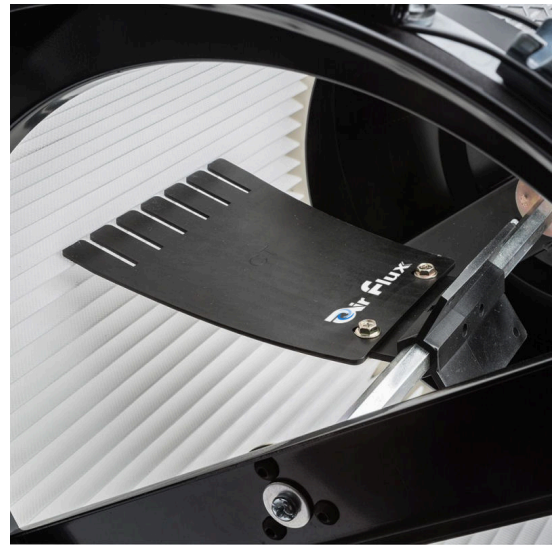

CARTOUCHE FILTRANTE POUR ASPIRATEUR AIR FLUX AF-950WM

€161,15 (HT)

Cartouche filtrante avec filtre à cartouche et sac résiduel pour l'Air Flux Dusty AF-950WM. Le filtre à cartouche capture des poussières aussi petites qu'1 micron, contre 30 microns pour le sac filtrant standard et 5 microns pour le sac filtrant en fibre amélioré. . Le filtre est autonettoyant grâce au levier situé en haut de la cartouche. Il suffit de tourner le levier pour retirer la poussière des plis du filtre, qui tombera au fond du sac résiduel en PVC fourni.

Cette cartouche filtrante peut également être utilisée pour mettre à niveau votre Air Flux AF-950 à un taux de collecte de poussière jusqu'à 1 micron.

UGS : 3DUCF370WM

GALERIJAFBEELDINGEN

Cartouche filtrante avec filtre à cartouche et sac résiduel pour l'Air Flux Dusty AF-950WM. Le filtre à cartouche capture des poussières aussi petites qu'1 micron, contre 30 microns pour le sac filtrant standard et 5 microns pour le sac filtrant en fibre amélioré. . Le filtre est autonettoyant grâce au levier situé en haut de la cartouche. Il suffit de tourner le levier pour retirer la poussière des plis du filtre, qui tombera au fond du sac résiduel en PVC fourni.

Cette cartouche filtrante peut également être utilisée pour mettre à niveau votre Air Flux AF-950 à un taux de collecte de poussière jusqu'à 1 micron.

INFORMATION PRODUIT

- Cadre en acier avec filtre à l'intérieur
- Des joints en caoutchouc pour une bonne étanchéité
 - Levier pour retirer la poussière des plis
- Y compris clip de ceinture et sac de collecte en plastique
 - Pour Air Flux Dusty AF-950 et AF-950WM