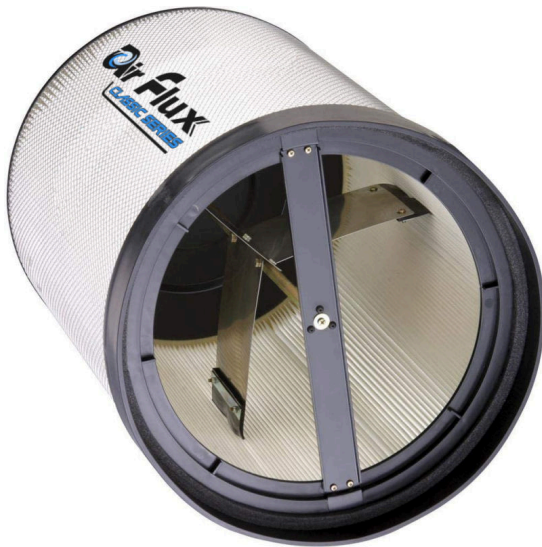

CARTOUCHE FILTRANTE POUR ASPIRATEUR AIR FLUX AF-950WM

€161,15 (HT)

Cartouche filtrante avec filtre à cartouche et sac résiduel pour l'Air Flux Dusty AF-950WM. Le filtre à cartouche capture des poussières aussi petites qu'1 micron, contre 30 microns pour le sac filtrant standard et 5 microns pour le sac filtrant en fibre amélioré. . Le filtre est autonettoyant grâce au levier situé en haut de la cartouche. Il suffit de tourner le levier pour retirer la poussière des plis du filtre, qui tombera au fond du sac résiduel en PVC fourni.

Cette cartouche filtrante peut également être utilisée pour mettre à niveau votre Air Flux AF-950 à un taux de collecte de poussière jusqu'à 1 micron.

UGS : 3DUCF370WM

GALERIJAFBEELDINGEN

Cartouche filtrante avec filtre à cartouche et sac résiduel pour l'Air Flux Dusty AF-950WM. Le filtre à cartouche capture des poussières aussi petites qu'1 micron, contre 30 microns pour le sac filtrant standard et 5 microns pour le sac filtrant en fibre amélioré. . Le filtre est autonettoyant grâce au levier situé en haut de la cartouche. Il suffit de tourner le levier pour retirer la poussière des plis du filtre, qui tombera au fond du sac résiduel en PVC fourni.

Cette cartouche filtrante peut également être utilisée pour mettre à niveau votre Air Flux AF-950 à un taux de collecte de poussière jusqu'à 1 micron.

INFORMATION PRODUIT

- Cadre en acier avec filtre à l'intérieur
- Des joints en caoutchouc pour une bonne étanchéité
 - Levier pour retirer la poussière des plis
- Y compris clip de ceinture et sac de collecte en plastique
 - Pour Air Flux Dusty AF-950 et AF-950WM