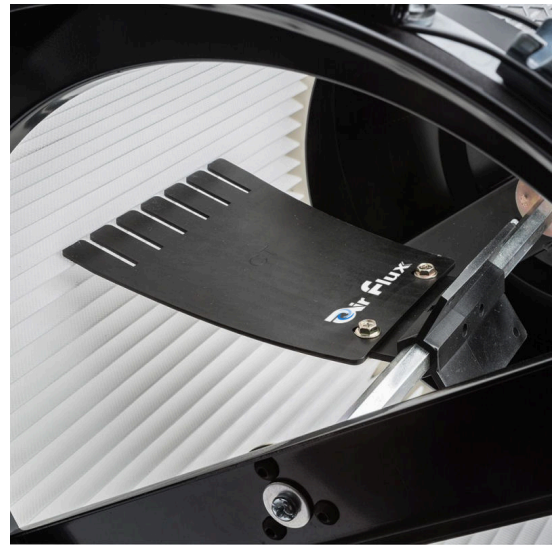

## CARTOUCHE FILTRANTE POUR ASPIRATEUR AIR FLUX AF-950WM

**€161,15 (HT)**

Cartouche filtrante avec filtre à cartouche et sac résiduel pour l'Air Flux Dusty AF-950WM. Le filtre à cartouche capture des poussières aussi petites qu'1 micron, contre 30 microns pour le sac filtrant standard et 5 microns pour le sac filtrant en fibre amélioré. . Le filtre est autonettoyant grâce au levier situé en haut de la cartouche. Il suffit de tourner le levier pour retirer la poussière des plis du filtre, qui tombera au fond du sac résiduel en PVC fourni.

Cette cartouche filtrante peut également être utilisée pour mettre à niveau votre Air Flux AF-950 à un taux de collecte de poussière jusqu'à 1 micron.

**UGS : 3DUCF370WM**

## GALERIJAFBEELDINGEN

Cartouche filtrante avec filtre à cartouche et sac résiduel pour l'Air Flux Dusty AF-950WM. Le filtre à cartouche capture des poussières aussi petites qu'1 micron, contre 30 microns pour le sac filtrant standard et 5 microns pour le sac filtrant en fibre amélioré. . Le filtre est autonettoyant grâce au levier situé en haut de la cartouche. Il suffit de tourner le levier pour retirer la poussière des plis du filtre, qui tombera au fond du sac résiduel en PVC fourni.

## INFORMATION PRODUIT

- Cadre en acier avec filtre à l'intérieur
- Des joints en caoutchouc pour une bonne étanchéité
  - Levier pour retirer la poussière des plis
- Y compris clip de ceinture et sac de collecte en plastique
  - Pour Air Flux Dusty AF-950 et AF-950WM