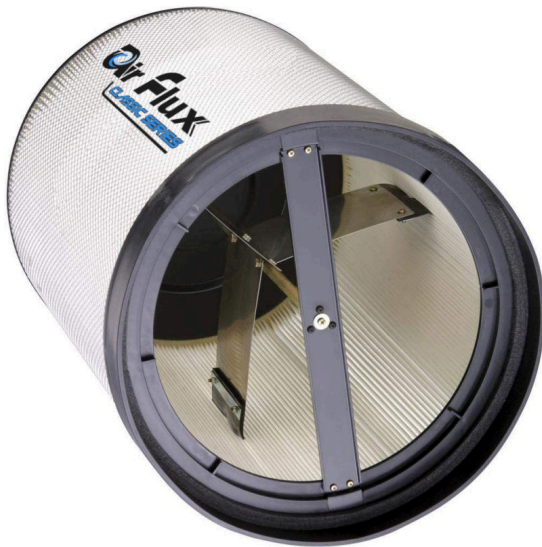

## CARTOUCHE FILTRANTE POUR ASPIRATEUR AIR FLUX AF-950WM

**€161,15 (HT)**

Cartouche filtrante avec filtre à cartouche et sac résiduel pour l'Air Flux Dusty AF-950WM. Le filtre à cartouche capture des poussières aussi petites qu'1 micron, contre 30 microns pour le sac filtrant standard et 5 microns pour le sac filtrant en fibre amélioré. . Le filtre est autonettoyant grâce au levier situé en haut de la cartouche. Il suffit de tourner le levier pour retirer la poussière des plis du filtre, qui tombera au fond du sac résiduel en PVC fourni.

Cette cartouche filtrante peut également être utilisée pour mettre à niveau votre Air Flux AF-950 à un taux de collecte de poussière jusqu'à 1 micron.

**UGS : 3DUCF370WM**

## GALERIJAFBEELDINGEN

Cartouche filtrante avec filtre à cartouche et sac résiduel pour l'Air Flux Dusty AF-950WM. Le filtre à cartouche capture des poussières aussi petites qu'1 micron, contre 30 microns pour le sac filtrant standard et 5 microns pour le sac filtrant en fibre amélioré. . Le filtre est autonettoyant grâce au levier situé en haut de la cartouche. Il suffit de tourner le levier pour retirer la poussière des plis du filtre, qui tombera au fond du sac résiduel en PVC fourni.

## INFORMATION PRODUIT

- Cadre en acier avec filtre à l'intérieur
- Des joints en caoutchouc pour une bonne étanchéité
  - Levier pour retirer la poussière des plis
- Y compris clip de ceinture et sac de collecte en plastique
  - Pour Air Flux Dusty AF-950 et AF-950WM