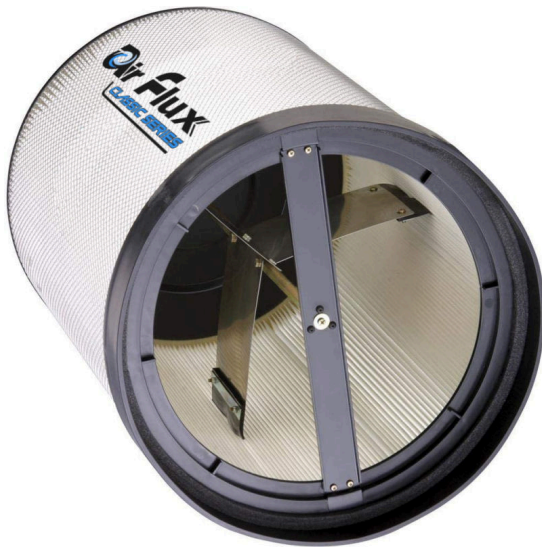

## CARTOUCHE FILTRANTE POUR ASPIRATEUR AIR FLUX AF-950WM

**€161,15 (HT)**

Cartouche filtrante avec filtre à cartouche et sac résiduel pour l'Air Flux Dusty AF-950WM. Le filtre à cartouche capture des poussières aussi petites qu'1 micron, contre 30 microns pour le sac filtrant standard et 5 microns pour le sac filtrant en fibre amélioré. . Le filtre est autonettoyant grâce au levier situé en haut de la cartouche. Il suffit de tourner le levier pour retirer la poussière des plis du filtre, qui tombera au fond du sac résiduel en PVC fourni.

Cette cartouche filtrante peut également être utilisée pour mettre à niveau votre Air Flux AF-950 à un taux de collecte de poussière jusqu'à 1 micron.

**UGS : AIR-310301**

## GALERIJAFBEELDINGEN

Cartouche filtrante avec filtre à cartouche et sac résiduel pour l'Air Flux Dusty AF-950WM. Le filtre à cartouche capture des poussières aussi petites qu'1 micron, contre 30 microns pour le sac filtrant standard et 5 microns pour le sac filtrant en fibre amélioré. . Le filtre est autonettoyant grâce au levier situé en haut de la cartouche. Il suffit de tourner le levier pour retirer la poussière des plis du filtre, qui tombera au fond du sac résiduel en PVC fourni.

## INFORMATION PRODUIT

- Cadre en acier avec filtre à l'intérieur
- Des joints en caoutchouc pour une bonne étanchéité
  - Levier pour retirer la poussière des plis
- Y compris clip de ceinture et sac de collecte en plastique
  - Pour Air Flux Dusty AF-950 et AF-950WM