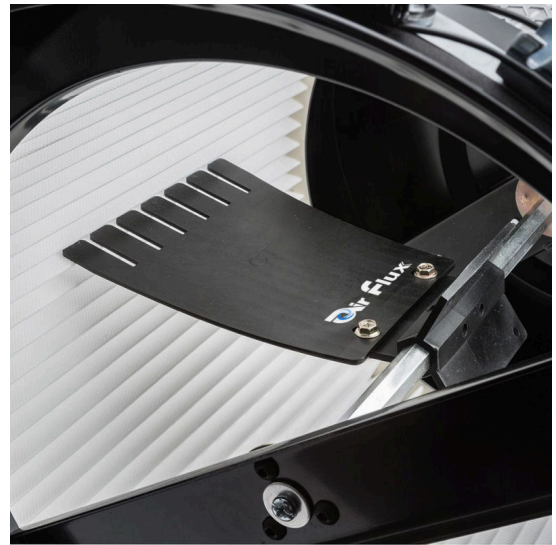

## CARTOUCHE FILTRANTE POUR ASPIRATEUR AIR FLUX AF-950WM

**€161,15 (HT)**

Cartouche filtrante avec filtre à cartouche et sac résiduel pour l'Air Flux Dusty AF-950WM. Le filtre à cartouche capture des poussières aussi petites qu'1 micron, contre 30 microns pour le sac filtrant standard et 5 microns pour le sac filtrant en fibre amélioré. . Le filtre est autonettoyant grâce au levier situé en haut de la cartouche. Il suffit de tourner le levier pour retirer la poussière des plis du filtre, qui tombera au fond du sac résiduel en PVC fourni.

Cette cartouche filtrante peut également être utilisée pour mettre à niveau votre Air Flux AF-950 à un taux de collecte de poussière jusqu'à 1 micron.

**UGS : AIR-310301**

## GALERIJAFBEELDINGEN

Cartouche filtrante avec filtre à cartouche et sac résiduel pour l'Air Flux Dusty AF-950WM. Le filtre à cartouche capture des poussières aussi petites qu'1 micron, contre 30 microns pour le sac filtrant standard et 5 microns pour le sac filtrant en fibre amélioré. . Le filtre est autonettoyant grâce au levier situé en haut de la cartouche. Il suffit de tourner le levier pour retirer la poussière des plis du filtre, qui tombera au fond du sac résiduel en PVC fourni.

## INFORMATION PRODUIT

- Cadre en acier avec filtre à l'intérieur
- Des joints en caoutchouc pour une bonne étanchéité
  - Levier pour retirer la poussière des plis
- Y compris clip de ceinture et sac de collecte en plastique
  - Pour Air Flux Dusty AF-950 et AF-950WM