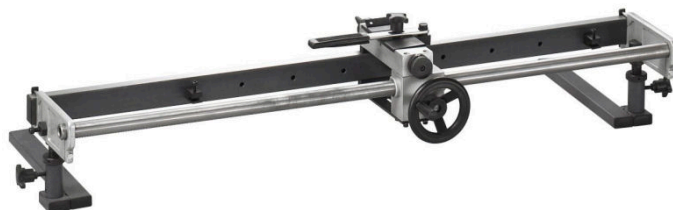

COPIEUR POUR LE LATHE TT1100DI

€231,40 (HT)

Ce copieur est disponible en option sur le tour à bois Lathe TT1100Di.

UGS : 3LA1100KP

GALERIJAFBEELDINGEN

Ce copieur est disponible en option sur le tour à bois Lathe TT1100Di.

INFORMATION PRODUIT

- Disponible en option en tant qu'extension du Lathe TT1100Di

DESCRIPTION

Ce copieur est disponible en option sur le tour à bois Lathe TT1100Di.

Aucune vidéo disponible pour ce produit!