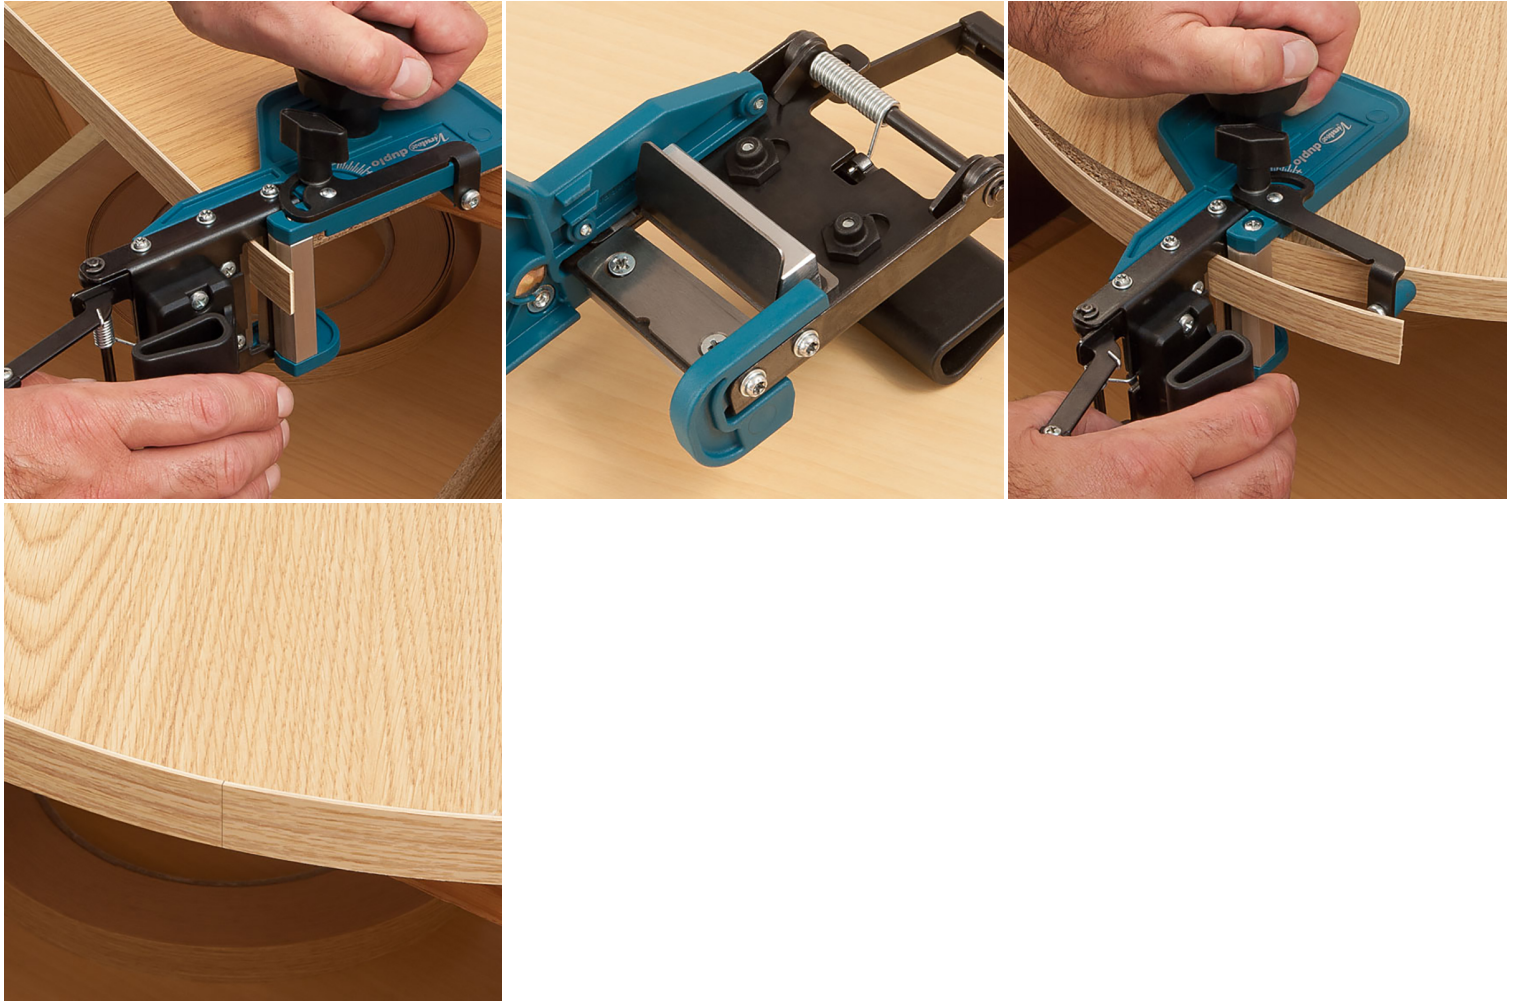

## COUPE EN BOUT POUR CHANTS RC321S JUSQU'À 3MM

**€119,86 (HT)**

Coupe en bout pour chants manuel pour PVC, mélamine, polyester, placage, etc... jusqu'à une épaisseur maximale de 3 mm. La largeur maximale pour couper les bandes de bord est de 55 mm pour une épaisseur de 1 mm et de 25 mm pour une épaisseur de 3 mm. Le massicot permet une coupe parfaite et nette dans tous les coins de la planche. Cette ébouteuse peut également couper l'excédent sur les panneaux ronds. Grâce au système de coupe à deux couteaux, une coupe parfaite et nette est toujours garantie. Travail précis jusqu'à un angle de 60°. Equipé de couteaux à affûter.

## GALERIJAFBEELDINGEN

Coupe en bout pour chants manuel pour PVC, mélamine, polyester, placage, etc... jusqu'à une épaisseur maximale de 3 mm. La largeur maximale pour couper les bandes de bord est de 55 mm pour une épaisseur de 1 mm et de 25 mm pour une épaisseur de 3 mm. Le massicot permet une coupe parfaite et nette dans tous les coins de la planche. Cette ébouteuse peut également couper l'excédent sur les panneaux ronds. Grâce au système de coupe à deux couteaux, une coupe parfaite et nette est toujours garantie. Travail précis jusqu'à un angle de 60°. Equipé de couteaux à affûter.

## INFORMATION PRODUIT

- Coupe en bout pour les bandes de chant
  - Largeur max. (à 3mm) 25mm
  - Largeur max. (à 1mm) 55mm
    - Pour le PVC, le placage...
    - Couteaux affûttables

## DESCRIPTION

Coupe en bout pour chants manuel pour PVC, mélamine, polyester, placage, etc... jusqu'à une épaisseur maximale de 3 mm. La largeur maximale pour couper les bandes de bord est de 55 mm pour une épaisseur de 1 mm et de 25 mm pour une épaisseur de 3 mm. Le massicot permet une coupe parfaite et nette dans tous les coins de la planche. Cette ébouteuse peut également couper l'excédent sur les panneaux ronds. Grâce au système de coupe à deux couteaux, une coupe parfaite et nette est toujours garantie. Travail précis jusqu'à un angle de 60°. Equipé de couteaux à affûter.