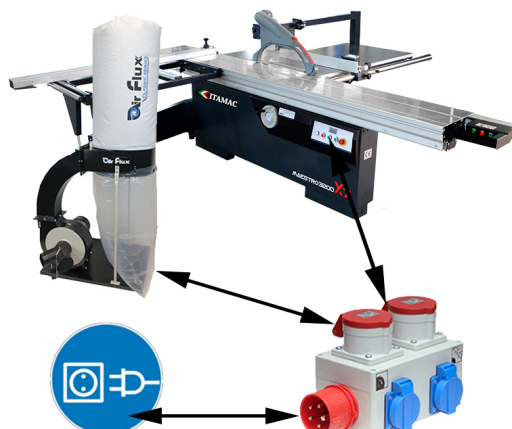

DÉMARREUR SIMULTANÉ 230V/400V JUSQU'À QUATRE MACHINES

€400,00 (HT)

Fonctionne avec toutes les machines jusqu'à 7,5 KW. Connecter plusieurs machines afin qu'elles puissent être mises en marche ensemble. Utilisez ce démarreur simultané lorsque vous combinez une machine à bois et un système de dépoussiérage. Le moteur de démarrage assure le démarrage automatique de votre aspirateur quatre secondes après que vous ayez vous-même mis en marche votre machine à bois. Après avoir arrêté votre machine à bois, l'extraction est également arrêtée quelques secondes plus tard. Ces quelques secondes supplémentaires d'aspiration garantissent que vos tuyaux sont toujours propres.

UGS : AIR-40403

GALERIJAFBEELDINGEN

Fonctionne avec toutes les machines jusqu'à 7,5 KW. Connecter plusieurs machines afin qu'elles puissent être mises en marche ensemble. Utilisez ce démarreur simultané lorsque vous combinez une machine à bois et un système de dépoussiérage. Le moteur de démarrage assure le démarrage automatique de votre aspirateur quatre secondes après que vous ayez vous-même mis en marche votre machine à bois. Après avoir arrêté votre machine à bois, l'extraction est également arrêtée quelques secondes plus tard. Ces quelques secondes supplémentaires d'aspiration garantissent que vos tuyaux sont toujours propres.