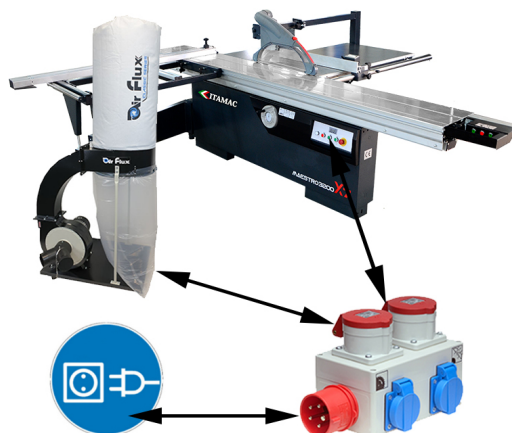

DÉMARREUR SIMULTANÉ 230V/400V JUSQU'À QUATRE MACHINES

€400,00 (HT)

Fonctionne avec toutes les machines jusqu'à 7,5 KW. Connecter plusieurs machines afin qu'elles puissent être mises en marche ensemble. Utilisez ce démarreur simultané lorsque vous combinez une machine à bois et un système de dépoussiérage. Le moteur de démarrage assure le démarrage automatique de votre aspirateur quatre secondes après que vous ayez vous-même mis en marche votre machine à bois. Après avoir arrêté votre machine à bois, l'extraction est également arrêtée quelques secondes plus tard. Ces quelques secondes supplémentaires d'aspiration garantissent que vos tuyaux sont toujours propres.

UGS : AIR-40403

GALERIJAFBEELDINGEN

Fonctionne avec toutes les machines jusqu'à 7,5 KW. Connecter plusieurs machines afin qu'elles puissent être mises en marche ensemble. Utilisez ce démarreur simultané lorsque vous combinez une machine à bois et un système de dépoussiérage. Le moteur de démarrage assure le démarrage automatique de votre aspirateur quatre secondes après que vous ayez vous-même mis en marche votre machine à bois. Après avoir arrêté votre machine à bois, l'extraction est également arrêtée quelques secondes plus tard. Ces quelques secondes supplémentaires d'aspiration garantissent que vos tuyaux sont toujours propres.