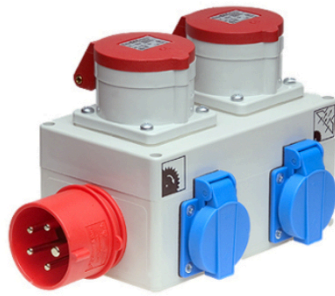

DÉMARREUR SIMULTANÉ 230V/400V

€161,16 (HT)

Fonctionne avec toutes les machines jusqu'à 7,5 KW. Connecter plusieurs machines afin qu'elles puissent être mises en marche ensemble. Utilisez ce démarreur simultané lorsque vous combinez une machine à bois et un système de dépoussiérage. Le moteur de démarrage assure le démarrage automatique de votre aspirateur quatre secondes après que vous ayez vous-même mis en marche votre machine à bois. Après avoir arrêté votre machine à bois, l'extraction est également arrêtée quelques secondes plus tard. Ces quelques secondes supplémentaires d'aspiration garantissent que vos tuyaux sont toujours propres.

UGS : 3DUSST

GALERIJAFBEELDINGEN

Fonctionne avec toutes les machines jusqu'à 7,5 KW. Connecter plusieurs machines afin qu'elles puissent être mises en marche ensemble. Utilisez ce démarreur simultané lorsque vous combinez une machine à bois et un système de dépoussiérage. Le moteur de démarrage assure le démarrage automatique de votre aspirateur quatre secondes après que vous ayez vous-même mis en marche votre machine à bois. Après avoir arrêté votre machine à bois, l'extraction est également arrêtée quelques secondes plus tard. Ces quelques secondes supplémentaires d'aspiration garantissent que vos tuyaux sont toujours propres.