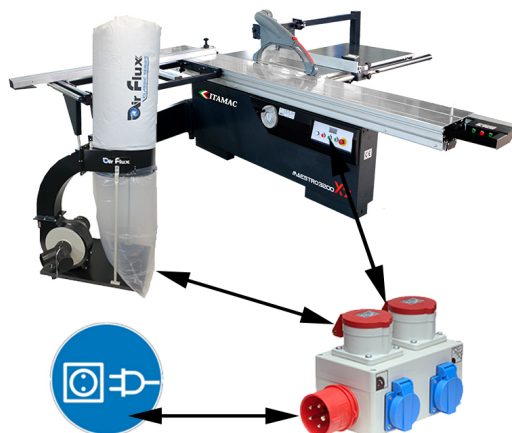

DÉMARREUR SIMULTANÉ 230V/400V

€161,16 (HT)

Fonctionne avec toutes les machines jusqu'à 7,5 KW. Connecter plusieurs machines afin qu'elles puissent être mises en marche ensemble. Utilisez ce démarreur simultané lorsque vous combinez une machine à bois et un système de dépoussiérage. Le moteur de démarrage assure le démarrage automatique de votre aspirateur quatre secondes après que vous ayez vous-même mis en marche votre machine à bois. Après avoir arrêté votre machine à bois, l'extraction est également arrêtée quelques secondes plus tard. Ces quelques secondes supplémentaires d'aspiration garantissent que vos tuyaux sont toujours propres.

UGS : 3DUSST

GALERIJAFBEELDINGEN

Fonctionne avec toutes les machines jusqu'à 7,5 KW. Connecter plusieurs machines afin qu'elles puissent être mises en marche ensemble. Utilisez ce démarreur simultané lorsque vous combinez une machine à bois et un système de dépoussiérage. Le moteur de démarrage assure le démarrage automatique de votre aspirateur quatre secondes après que vous ayez vous-même mis en marche votre machine à bois. Après avoir arrêté votre machine à bois, l'extraction est également arrêtée quelques secondes plus tard. Ces quelques secondes supplémentaires d'aspiration garantissent que vos tuyaux sont toujours propres.