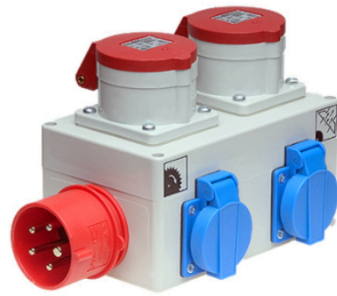

DÉMARREUR SIMULTANÉ 230V/400V

€161,16 (HT)

Fonctionne avec toutes les machines jusqu'à 7,5 KW. Connecter plusieurs machines afin qu'elles puissent être mises en marche ensemble. Utilisez ce démarreur simultané lorsque vous combinez une machine à bois et un système de dépoussiérage. Le moteur de démarrage assure le démarrage automatique de votre aspirateur quatre secondes après que vous ayez vous-même mis en marche votre machine à bois. Après avoir arrêté votre machine à bois, l'extraction est également arrêtée quelques secondes plus tard. Ces quelques secondes supplémentaires d'aspiration garantissent que vos tuyaux sont toujours propres.

UGS : 3DUSST

GALERIJAFBEELDINGEN

Fonctionne avec toutes les machines jusqu'à 7,5 KW. Connecter plusieurs machines afin qu'elles puissent être mises en marche ensemble. Utilisez ce démarreur simultané lorsque vous combinez une machine à bois et un système de dépoussiérage. Le moteur de démarrage assure le démarrage automatique de votre aspirateur quatre secondes après que vous ayez vous-même mis en marche votre machine à bois. Après avoir arrêté votre machine à bois, l'extraction est également arrêtée quelques secondes plus tard. Ces quelques secondes supplémentaires d'aspiration garantissent que vos tuyaux sont toujours propres.