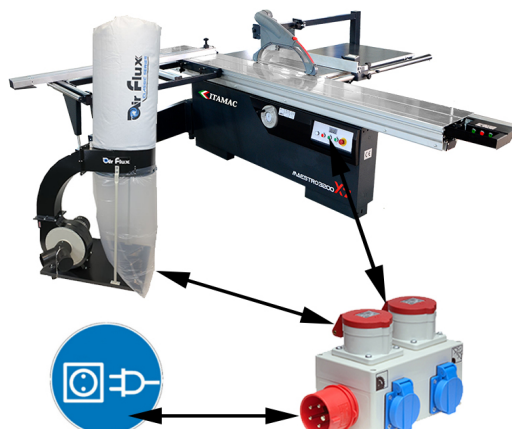

DÉMARREUR SIMULTANÉ 230V/400V

€161,16 (HT)

Fonctionne avec toutes les machines jusqu'à 7,5 KW. Connecter plusieurs machines afin qu'elles puissent être mises en marche ensemble. Utilisez ce démarreur simultané lorsque vous combinez une machine à bois et un système de dépoussiérage. Le moteur de démarrage assure le démarrage automatique de votre aspirateur quatre secondes après que vous ayez vous-même mis en marche votre machine à bois. Après avoir arrêté votre machine à bois, l'extraction est également arrêtée quelques secondes plus tard. Ces quelques secondes supplémentaires d'aspiration garantissent que vos tuyaux sont toujours propres.

UGS : 3DUSST

GALERIJAFBEELDINGEN

Fonctionne avec toutes les machines jusqu'à 7,5 KW. Connecter plusieurs machines afin qu'elles puissent être mises en marche ensemble. Utilisez ce démarreur simultané lorsque vous combinez une machine à bois et un système de dépoussiérage. Le moteur de démarrage assure le démarrage automatique de votre aspirateur quatre secondes après que vous ayez vous-même mis en marche votre machine à bois. Après avoir arrêté votre machine à bois, l'extraction est également arrêtée quelques secondes plus tard. Ces quelques secondes supplémentaires d'aspiration garantissent que vos tuyaux sont toujours propres.