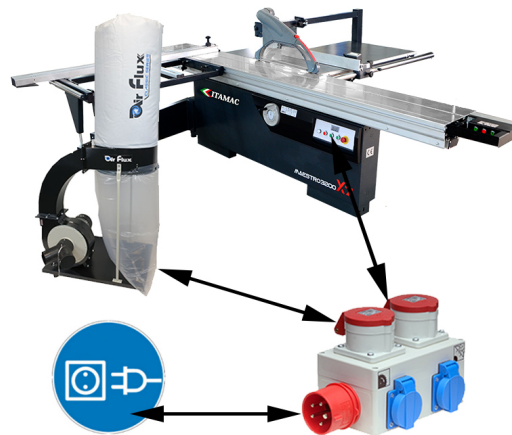

DÉMARREUR SIMULTANÉ 230V/400V

€161,16 (HT)

Fonctionne avec toutes les machines jusqu'à 7,5 KW. Connecter plusieurs machines afin qu'elles puissent être mises en marche ensemble. Utilisez ce démarreur simultané lorsque vous combinez une machine à bois et un système de dépoussiérage. Le moteur de démarrage assure le démarrage automatique de votre aspirateur quatre secondes après que vous ayez vous-même mis en marche votre machine à bois. Après avoir arrêté votre machine à bois, l'extraction est également arrêtée quelques secondes plus tard. Ces quelques secondes supplémentaires d'aspiration garantissent que vos tuyaux sont toujours propres.

UGS : 3DUSST

GALERIJAFBEELDINGEN

Fonctionne avec toutes les machines jusqu'à 7,5 KW. Connecter plusieurs machines afin qu'elles puissent être mises en marche ensemble. Utilisez ce démarreur simultané lorsque vous combinez une machine à bois et un système de dépoussiérage. Le moteur de démarrage assure le démarrage automatique de votre aspirateur quatre secondes après que vous ayez vous-même mis en marche votre machine à bois. Après avoir arrêté votre machine à bois, l'extraction est également arrêtée quelques secondes plus tard. Ces quelques secondes supplémentaires d'aspiration garantissent que vos tuyaux sont toujours propres.