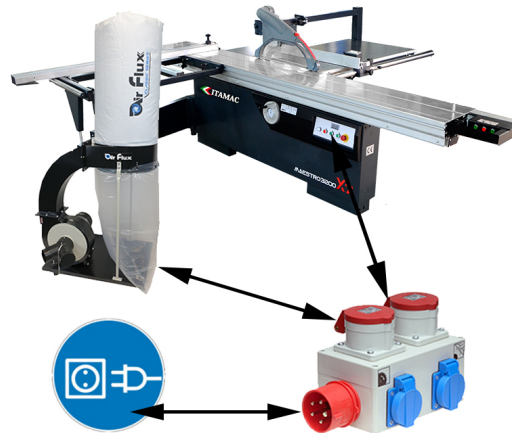

DÉMARREUR SIMULTANÉ 230V/400V

€161,16 (HT)

Fonctionne avec toutes les machines jusqu'à 7,5 KW. Connecter plusieurs machines afin qu'elles puissent être mises en marche ensemble. Utilisez ce démarreur simultané lorsque vous combinez une machine à bois et un système de dépoussiérage. Le moteur de démarrage assure le démarrage automatique de votre aspirateur quatre secondes après que vous ayez vous-même mis en marche votre machine à bois. Après avoir arrêté votre machine à bois, l'extraction est également arrêtée quelques secondes plus tard. Ces quelques secondes supplémentaires d'aspiration garantissent que vos tuyaux sont toujours propres.

UGS : 3DUSST

GALERIJAFBEELDINGEN

Fonctionne avec toutes les machines jusqu'à 7,5 KW. Connecter plusieurs machines afin qu'elles puissent être mises en marche ensemble. Utilisez ce démarreur simultané lorsque vous combinez une machine à bois et un système de dépoussiérage. Le moteur de démarrage assure le démarrage automatique de votre aspirateur quatre secondes après que vous ayez vous-même mis en marche votre machine à bois. Après avoir arrêté votre machine à bois, l'extraction est également arrêtée quelques secondes plus tard. Ces quelques secondes supplémentaires d'aspiration garantissent que vos tuyaux sont toujours propres.