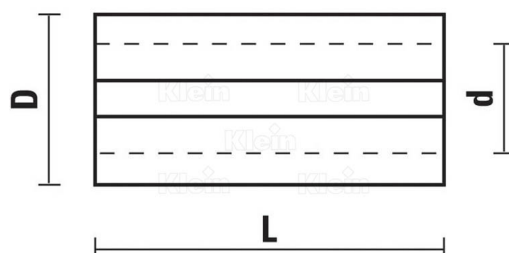

DOUILLE D'AUGMENTATION Ø6-12MM

€8,20 (HT)

Douille d'augmentation pour des queues de fraises de Sistemi Klein. Utilisez cet adaptateur pour utiliser des fraises de n'importe quel diamètre de queue sur votre machine.

Gradient de 6 mm à 12 mm de diamètre de queue.

UGS : KL-Z001006N

GALERIJAFBEELDINGEN

Douille d'augmentation pour des queues de fraises de Sistemi Klein. Utilisez cet adaptateur pour utiliser des fraises de n'importe quel diamètre de queue sur votre machine.

Gradient de 6 mm à 12 mm de diamètre de queue.

INFORMATION PRODUIT

- Douille d'augmentation pour Sistemi Klein

DESCRIPTION

Douille d'augmentation pour des queues de fraises de Sistemi Klein. Utilisez cet adaptateur pour utiliser des fraises de n'importe quel diamètre de queue sur votre machine. Gradient de 6 mm à 12 mm de diamètre de queue.

Aucune vidéo disponible pour ce produit!

TÉLÉCHARGEMENTS

Aucun téléchargement disponible.

INFORMATIONS COMPLÉMENTAIRES

Poids 0,05 kg

Diamètre 12mm

Diamètre de l'arbre 6mm