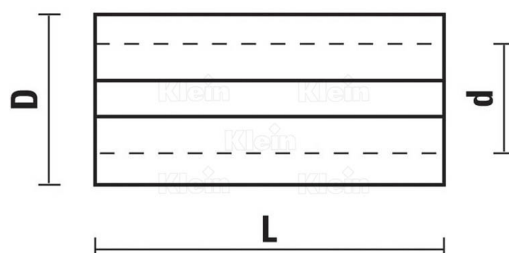

DOUILLE D'AUGMENTATION Ø8-10MM

€7,70 (HT)

Douille d'augmentation pour des queues de fraises de Sistemi Klein. Utilisez cet adaptateur pour utiliser des fraises de n'importe quel diamètre de queue sur votre machine.

Gradient de 8 mm à 10 mm de diamètre de queue.

UGS : KL-Z001004N

GALERIJAFBEELDINGEN

Douille d'augmentation pour des queues de fraises de Sistemi Klein. Utilisez cet adaptateur pour utiliser des fraises de n'importe quel diamètre de queue sur votre machine.

Gradient de 8 mm à 10 mm de diamètre de queue.

INFORMATION PRODUIT

- Douille d'augmentation pour Sistemi Klein

DESCRIPTION

Douille d'augmentation pour des queues de fraises de Sistemi Klein. Utilisez cet adaptateur pour utiliser des fraises de n'importe quel diamètre de queue sur votre machine. Gradient de 8 mm à 10 mm de diamètre de queue.

Aucune vidéo disponible pour ce produit!

TÉLÉCHARGEMENTS

Aucun téléchargement disponible.

INFORMATIONS COMPLÉMENTAIRES

Poids 0,05 kg

Diamètre 10mm

Diamètre de l'arbre 8mm