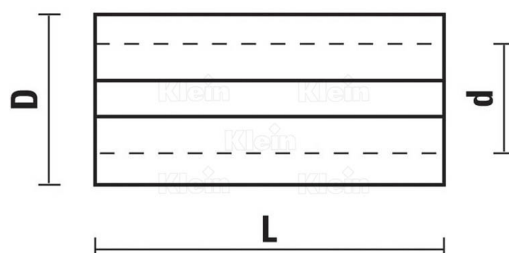

DOUILLE D'AUGMENTATION Ø8-12MM

€7,70 (HT)

Douille d'augmentation pour des queues de fraises de Sistemi Klein. Utilisez cet adaptateur pour utiliser des fraises de n'importe quel diamètre de queue sur votre machine.

Gradient de 8 mm à 12 mm de diamètre de queue.

UGS : KL-Z001005N

GALERIJAFBEELDINGEN

Douille d'augmentation pour des queues de fraises de Sistemi Klein. Utilisez cet adaptateur pour utiliser des fraises de n'importe quel diamètre de queue sur votre machine.

Gradient de 8 mm à 12 mm de diamètre de queue.

INFORMATION PRODUIT

- Douille d'augmentation pour Sistemi Klein

DESCRIPTION

Douille d'augmentation pour des queues de fraises de Sistemi Klein. Utilisez cet adaptateur pour utiliser des fraises de n'importe quel diamètre de queue sur votre machine. Gradient de 8 mm à 12 mm de diamètre de queue.

Aucune vidéo disponible pour ce produit!

TÉLÉCHARGEMENTS

Aucun téléchargement disponible.

INFORMATIONS COMPLÉMENTAIRES

Poids 0,05 kg

Diamètre 12mm

Diamètre de l'arbre 8mm